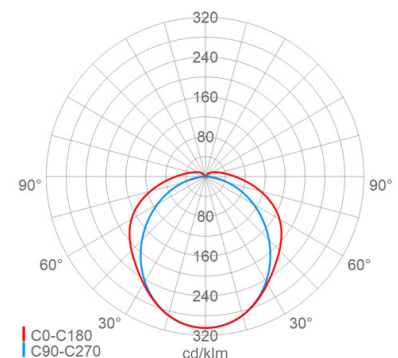

Einsatzbereiche

Feuchte, nasse, staubige Räume und überdachte Außenbereiche in Handwerk, Handel, Gewerbe, Industrie etc., Betriebe, die aus Gründen maximaler Standardisierung und wirtschaftlicher Lagerhaltung eine Universalleuchte mit variabel einstellbarem Lichtstrom verwenden wollen, bzw. bei einer Nutzungsänderung von Räumlichkeiten mit geänderten Anforderungen an das Beleuchtungsniveau flexibel sein wollen, Lebensmittelbereiche bzw. lebensmittelverarbeitende Betriebe sowie Zulieferbetriebe der Lebensmittelindustrie, die unter die Bestimmungen des IFS, BRC bzw. HACCP fallen oder vergleichbar strengen Anforderungen unterliegen (z.B. Herstellung von Lebensmittelverpackungen). Die Leuchte ist nicht geeignet für die Reinigung mit Reinigungs- und Desinfektionsmitteln sowie für die Reinigung mit Hilfe von Hochdruckreinigern