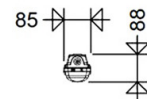

Einsatzbereiche

Feuchte, nasse, staubige Räume und überdachte Außenbereiche in Handwerk, Handel, Gewerbe, Industrie etc., Betriebe, die aus Gründen maximaler Standardisierung und wirtschaftlicher Lagerhaltung eine Universalleuchte mit variabel einstellbarem Lichtstrom verwenden wollen, bzw. bei einer Nutzungsänderung von Räumlichkeiten mit geänderten Anforderungen an das Beleuchtungsniveau flexibel sein wollen, Lebensmittelbereiche bzw. lebensmittelverarbeitende Betriebe sowie Zulieferbetriebe der Lebensmittelindustrie, die unter die Bestimmungen des IFS, BRC bzw. HACCP fallen oder vergleichbar strengen Anforderungen unterliegen (z.B. Herstellung von Lebensmittelverpackungen). Die Leuchte ist nicht geeignet für die Reinigung mit Reinigungs- und Desinfektionsmitteln sowie für die Reinigung mit Hilfe von Hochdruckreinigern