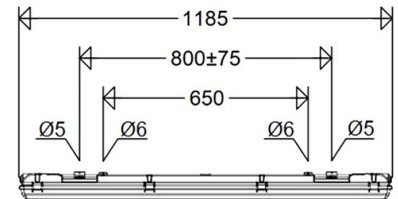

Einsatzbereiche

Feuchte, nasse, staubige Räume und überdachte Außenbereiche in Handwerk, Handel, Gewerbe, Industrie etc., Betriebe, die aus Gründen maximaler Standardisierung und wirtschaftlicher Lagerhaltung eine Universalleuchte mit variabel einstellbarem Lichtstrom verwenden wollen, bzw. bei einer Nutzungsänderung von Räumlichkeiten mit geänderten Anforderungen an das Beleuchtungsniveau flexibel sein wollen, Lebensmittelbereiche bzw. lebensmittelverarbeitende Betriebe sowie Zulieferbetriebe der Lebensmittelindustrie, die unter die Bestimmungen des IFS, BRC bzw. HACCP fallen oder vergleichbar strengen Anforderungen unterliegen (z.B. Herstellung von Lebensmittelverpackungen). Die Leuchte ist nicht geeignet für die Reinigung mit Reinigungs- und Desinfektionsmitteln sowie für die Reinigung mit Hilfe von Hochdruckreinigern