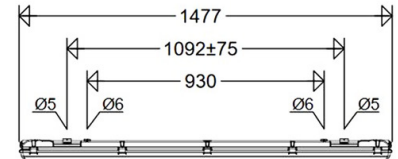

Allgemeine Produktbeschreibung

LED-Feuchtraum-Wannenleuchte LUXANO 2 mit variabel einstellbarem Lichtstrom für Lebensmittelbereiche gem. International Featured Standard Food.

Glasfaserverstärktes Polyestergehäuse, satinierte Abschlusswanne, geschäumte Dichtung und Edelstahlklammern. Lackierter Reflektor mit LED-Modulen und EVG, variable Kabeleinführung und Halteklammern aus Edelstahl zur einfachen und schnellen Montage der Leuchte.