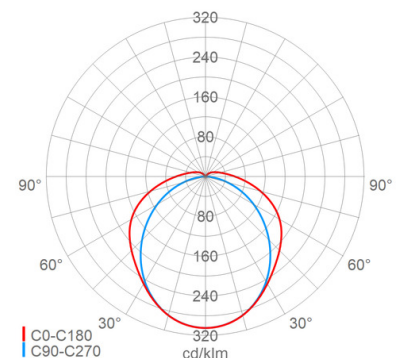

Allgemeine Produktvorteile

- universell einsetzbar durch variable Lichtstromeinstellung nach Bedarf
- 4-stufige Einstellung des Lichtstroms
- einfache und schnelle Einstellung vor Ort
- nachträglich jederzeit änderbar, z.B. bei Nutzungsänderung der Räumlichkeiten mit geänderten Anforderungen an das Beleuchtungsniveau
- Leuchten halten die Anforderungen des IFS/BRC/VDMA ein und können ohne Einschränkung in Betrieben, die das HACCP-Konzept erfüllen müssen, eingesetzt werden
- Qualitätsleuchte mit hochwertigen Komponenten namhafter Hersteller
- splitterfreie PC-Abschlusswanne mit sehr hoher Schlagfestigkeit
- homogene Ausleuchtung durch satinierte Leuchtenwanne
- angenehme Lichtwahrnehmung, hervorragende Blendungsbegrenzung
- Verschlussklammern aus Edelstahl
- variable Kabeleinführung stirn-, längs- und oberseitig
- Schnellmontagesystem FastFix mit Halteklammern aus Edelstahl für variable Befestigungsabstände ohne Öffnen der Leuchte
- nachhaltig, Komponenten austauschbar