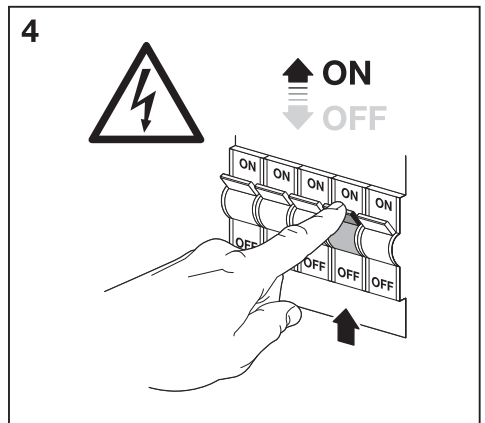

ENDURA® HYBRID CONNECTOR SET

	EAN	θ_{j-c} (°C)	V _{DC}
ENDURA HYBRID CONNECTOR SET BK	4058075834422	-20...+40	12

FR
Cet appareil et son cordon se recyclent

À DÉPOSER EN MAGASIN **OU** **À DÉPOSER EN DÉCHÈTERIE**