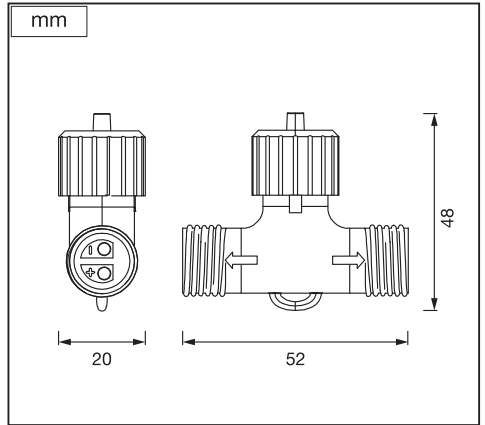

ENDURA® HYBRID CONNECTOR SET

	EAN	θ_{j-c} (°C)	V _{DC}
ENDURA HYBRID CONNECTOR SET BK	4058075834422	-20...+40	12

FR
Cet appareil et son cordon se recyclent

À DÉPOSER EN MAGASIN **OU** **À DÉPOSER EN DÉCHÈTERIE**