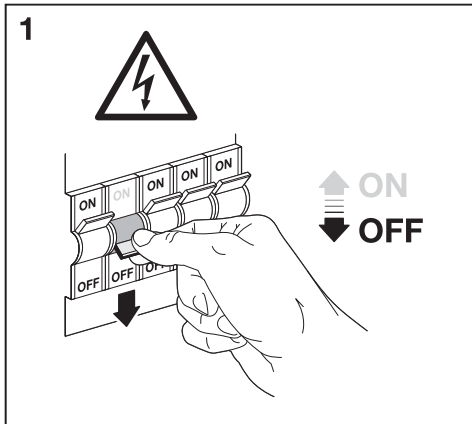

ENDURA® HYBRID CONNECTOR SET

	EAN	θ_{j-c} (°C)	V _{DC}
ENDURA HYBRID CONNECTOR SET BK	4058075834422	-20...+40	12

FR
Cet appareil et son cordon se recyclent

À DÉPOSER EN MAGASIN **OU** **À DÉPOSER EN DÉCHÈTERIE**