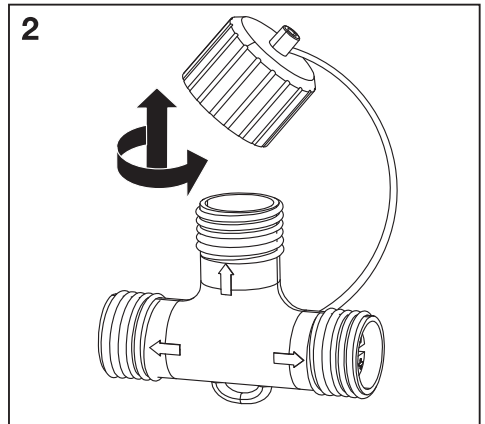

ENDURA® HYBRID CONNECTOR SET

	EAN	θ_{j-c} (°C)	V _{DC}
ENDURA HYBRID CONNECTOR SET BK	4058075834422	-20...+40	12

FR
Cet appareil et son cordon se recyclent

À DÉPOSER EN MAGASIN **OU** **À DÉPOSER EN DÉCHÈTERIE**