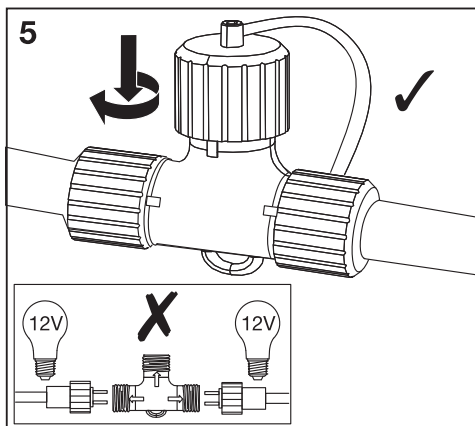

ENDURA® HYBRID CONNECTOR SET

	EAN	θ_{j-c} (°C)	V _{DC}
ENDURA HYBRID CONNECTOR SET BK	4058075834422	-20...+40	12

FR
Cet appareil et son cordon se recyclent

À DÉPOSER EN MAGASIN **OU** **À DÉPOSER EN DÉCHÈTERIE**