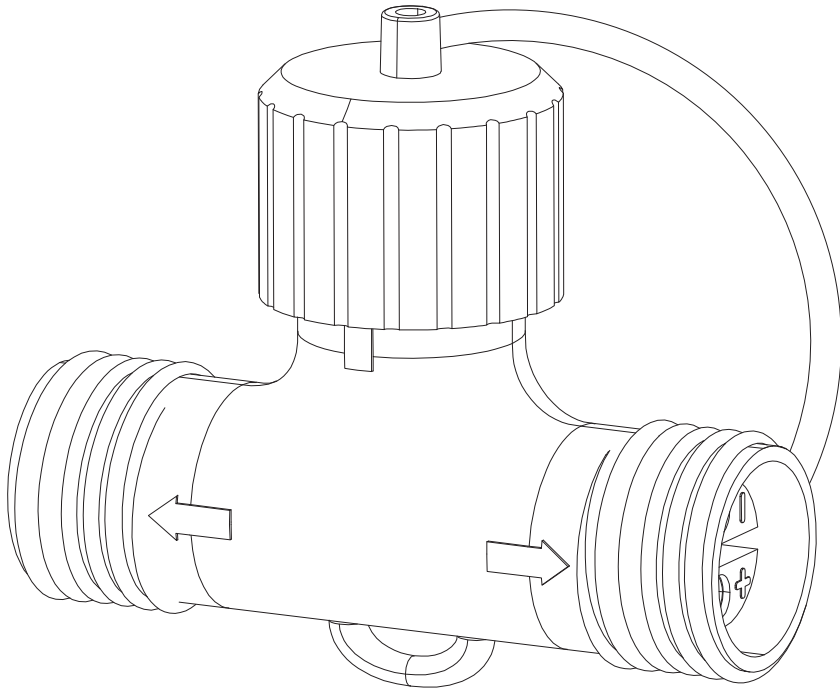

ENDURA® HYBRID CONNECTOR SET

	EAN	θ_{j-c} (°C)	V _{DC}
ENDURA HYBRID CONNECTOR SET BK	4058075834422	-20...+40	12

FR
Cet appareil et son cordon se recyclent

À DÉPOSER EN MAGASIN **OU** **À DÉPOSER EN DÉCHÈTERIE**