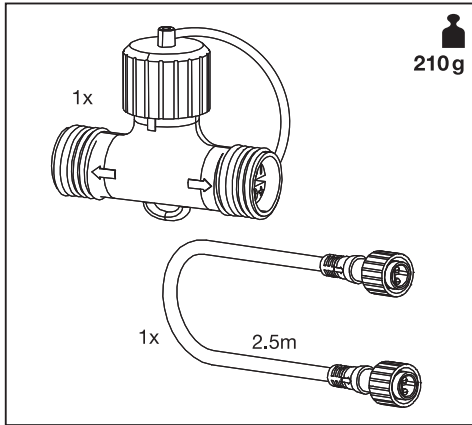

ENDURA® HYBRID CONNECTOR SET

	EAN	θ_{j-c} (°C)	V _{DC}
ENDURA HYBRID CONNECTOR SET BK	4058075834422	-20...+40	12

FR
Cet appareil et son cordon se recyclent

À DÉPOSER EN MAGASIN **OU** **À DÉPOSER EN DÉCHÈTERIE**