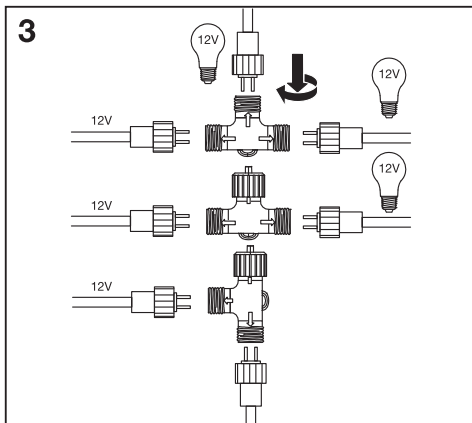

ENDURA® HYBRID CONNECTOR SET

	EAN	θ_{j-c} (°C)	V _{DC}
ENDURA HYBRID CONNECTOR SET BK	4058075834422	-20...+40	12

FR
Cet appareil et son cordon se recyclent

À DÉPOSER EN MAGASIN **OU** **À DÉPOSER EN DÉCHÈTERIE**