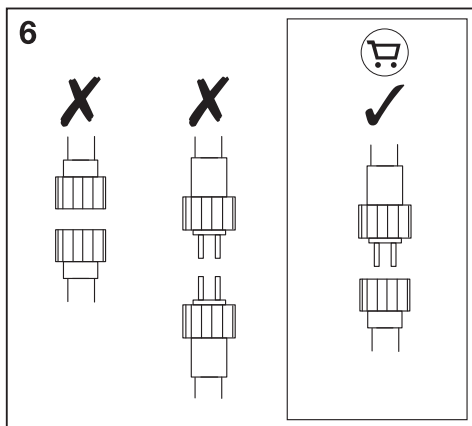

ENDURA® HYBRID CONNECTOR SET

	EAN	θ_{j-c} (°C)	V _{DC}
ENDURA HYBRID CONNECTOR SET BK	4058075834422	-20...+40	12

FR
Cet appareil et son cordon se recyclent

À DÉPOSER EN MAGASIN **OU** **À DÉPOSER EN DÉCHÈTERIE**