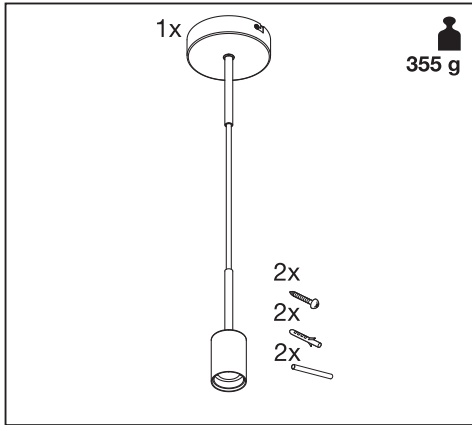

VINTAGE 1906 PENDULUM NEEDLE