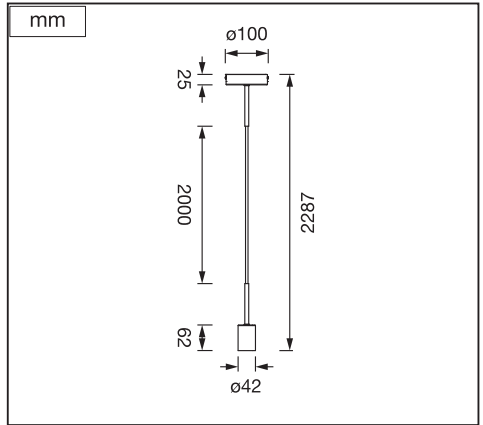

VINTAGE 1906 PENDULUM NEEDLE