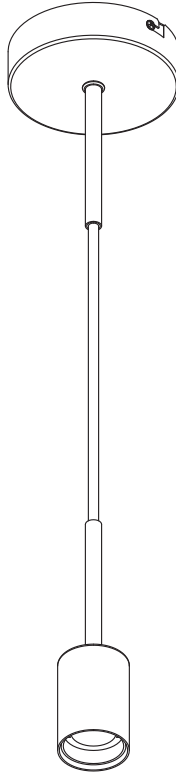

---

**VINTAGE 1906 PENDULUM NEEDLE**

---

Lamps not included

	<b>EAN</b>	<b>W<sub>max.</sub></b>	<b>⊖ (°C)</b>	<b>V~</b>	<b>Hz</b>
<b>1906 PENDULUM NEEDLE E27 DG</b>	4058075833159	25 (LED 15)	-20...+40	220-240	50/60
<b>1906 PENDULUM NEEDLE E27 BG</b>	4058075833173	25 (LED 15)	-20...+40	220-240	50/60

VINTAGE 1906 PENDULUM NEEDLE

11

Ⓢ Lampen nicht inbegriffen Ⓢ Lamps not included Ⓢ Ampoules non incluses  
 Ⓢ Lampadine non incluse Ⓢ Lámparas no incluidas Ⓢ Lâmpadas não incluidas  
 Ⓢ Οι λάμπες δεν περιλαμβάνονται Ⓢ Lampen niet inbegrepen Ⓢ Lampor ingår  
 ej Ⓢ Lamput eivât sisälly toimitukseen Ⓢ Lamper følger ikke med Ⓢ Pærer ikke  
 inkluderet. Ⓢ Lampy nejsou součástí dodávky Ⓢ Светильник стационарный.  
 Хранить в сухом месте, перед установкой отключить питание. Товар сертифи-  
 цирован. Не бросать. Лампы в комплект не входят Ⓢ A lámpák nem tartoznak  
 a csomaghoz Ⓢ Lampki nie są częścią zestawu Ⓢ Lampy nie sù zahrnuté Ⓢ Si-  
 jalke niso priložene Ⓢ Lambalar dahil değildir Ⓢ Žarulje nisu uključene Ⓢ Lâmpi-  
 le nu sunt incluse Ⓢ Лампите не са включени в комплекта Ⓢ Ei sisalda lampe  
 Ⓢ Lempos nepridedamos Ⓢ Lampas nav iekļautas Ⓢ Sijalice nisu uključene  
 Ⓢ Електролампа. Лампи в комплект не входят Ⓢ Стационарлық шырақ.  
 Құрғақ жерде сақтап, орнату алдында ток көздерінен ажырату керек. Тауар  
 сертификатталған. Лақтыруға тыйым салынады. Шамдар жинаққа кірмеген