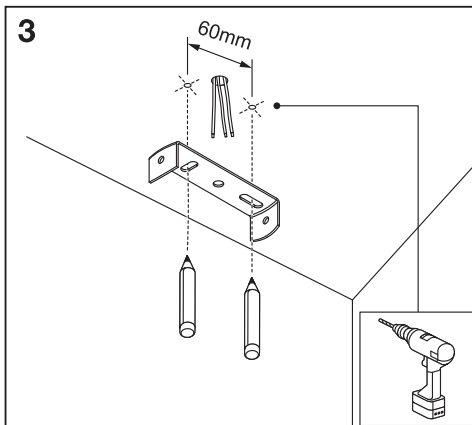

VINTAGE 1906 PENDULUM NEEDLE