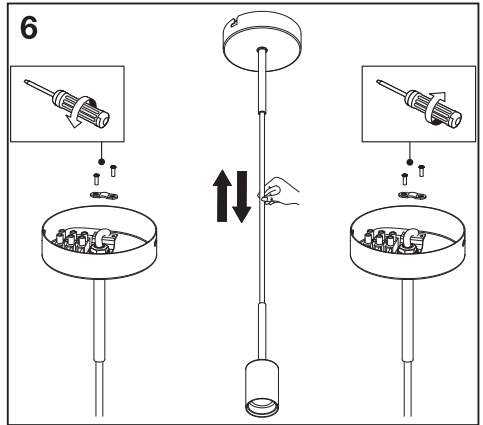

---

**VINTAGE 1906 PENDULUM NEEDLE**

---

Lamps not included

	<b>EAN</b>	<b>W<sub>max.</sub></b>	<b>⊖ (°C)</b>	<b>V~</b>	<b>Hz</b>
<b>1906 PENDULUM NEEDLE E27 DG</b>	4058075833159	25 (LED 15)	-20...+40	220-240	50/60
<b>1906 PENDULUM NEEDLE E27 BG</b>	4058075833173	25 (LED 15)	-20...+40	220-240	50/60

VINTAGE 1906 PENDULUM NEEDLE

11

Ⓢ Lampen nicht inbegriffen Ⓢ Lamps not included Ⓢ Ampoules non incluses  
 Ⓢ Lampadine non incluse Ⓢ Lámparas no incluidas Ⓢ Lâmpadas não incluidas  
 Ⓢ Οι λάμπες δεν περιλαμβάνονται Ⓢ Lampen niet inbegrepen Ⓢ Lampor ingår  
 ej Ⓢ Lamput eivât sisälly toimitukseen Ⓢ Lamper følger ikke med Ⓢ Pærer ikke  
 inkluderet. Ⓢ Lampy nejsou součástí dodávky Ⓢ Светильник стационарный.  
 Хранить в сухом месте, перед установкой отключить питание. Товар сертифи-  
 цирован. Не бросать. Лампы в комплект не входят Ⓢ A lámpák nem tartoznak  
 a csomaghoz Ⓢ Lampki nie są częścią zestawu Ⓢ Lampy nie sù zahrnuté Ⓢ Si-  
 jalke niso priložene Ⓢ Lambalar dahil değildir Ⓢ Žarulje nisu uključene Ⓢ Lâmpi-  
 le nu sunt incluse Ⓢ Лампите не са включени в комплекта Ⓢ Ei sisalda lampe  
 Ⓢ Lempos nepridedamos Ⓢ Lampas nav iekļautas Ⓢ Sijalice nisu uključene  
 Ⓢ Електролампа. Лампи в комплект не входят Ⓢ Стационарлық шырақ.  
 Құрғақ жерде сақтап, орнату алдында ток көздерінен ажырату керек. Тауар  
 сертификатталған. Лақтыруға тыйым салынады. Шамдар жинаққа кірмеген