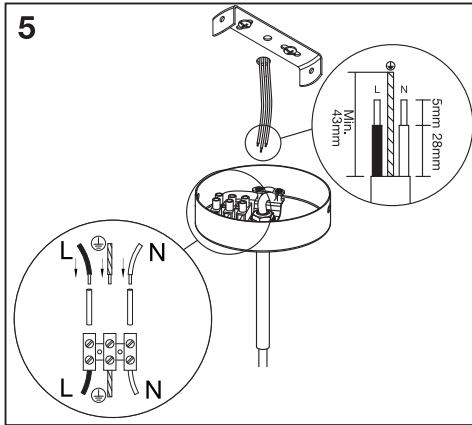

---

**VINTAGE 1906 PENDULUM NEEDLE**

---

Lamps not included

	<b>EAN</b>	<b>W<sub>max.</sub></b>	<b>⊖ (°C)</b>	<b>V~</b>	<b>Hz</b>
<b>1906 PENDULUM NEEDLE E27 DG</b>	4058075833159	25 (LED 15)	-20...+40	220-240	50/60
<b>1906 PENDULUM NEEDLE E27 BG</b>	4058075833173	25 (LED 15)	-20...+40	220-240	50/60

VINTAGE 1906 PENDULUM NEEDLE

11

Ⓢ Lampen nicht inbegriffen Ⓢ Lamps not included Ⓢ Ampoules non incluses  
 Ⓢ Lampadine non incluse Ⓢ Lámparas no incluidas Ⓢ Lâmpadas não incluidas  
 Ⓢ Οι λάμπες δεν περιλαμβάνονται Ⓢ Lampen niet inbegrepen Ⓢ Lampor ingår  
 ej Ⓢ Lamput eivât sisälly toimitukseen Ⓢ Lamper følger ikke med Ⓢ Pærer ikke  
 inkluderet. Ⓢ Lampy nejsou součástí dodávky Ⓢ Светильник стационарный.  
 Хранить в сухом месте, перед установкой отключить питание. Товар сертифи-  
 цирован. Не бросать. Лампы в комплект не входят Ⓢ A lámpák nem tartoznak  
 a csomaghoz Ⓢ Lampki nie są częścią zestawu Ⓢ Lampy nie sù zahrnuté Ⓢ Si-  
 jalke niso priložene Ⓢ Lambalar dahil değildir Ⓢ Žarulje nisu uključene Ⓢ Lâmpi-  
 le nu sunt incluse Ⓢ Лампите не са включени в комплекта Ⓢ Ei sisalda lampe  
 Ⓢ Lempos nepridedamos Ⓢ Lampas nav iekļautas Ⓢ Sijalice nisu uključene  
 Ⓢ Електролампа. Лампи в комплект не входят Ⓢ Стационарлық шырақ.  
 Құрғақ жерде сақтап, орнату алдында ток көздерінен ажырату керек. Тауар  
 сертификатталған. Лақтыруға тыйым салынады. Шамдар жинаққа кірмеген