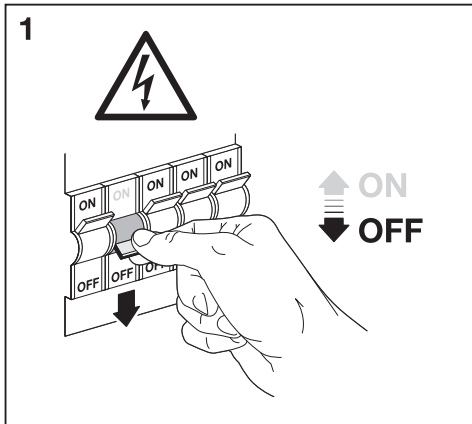

VINTAGE 1906 PENDULUM NEEDLE