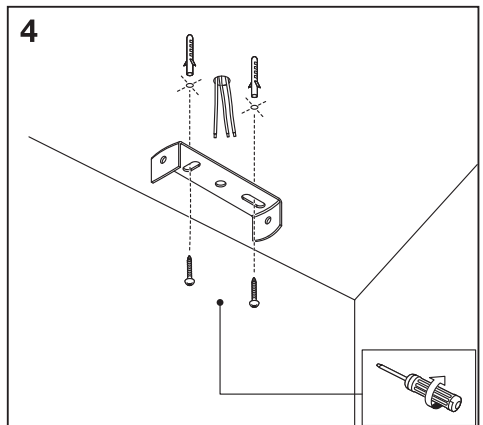

VINTAGE 1906 PENDULUM NEEDLE