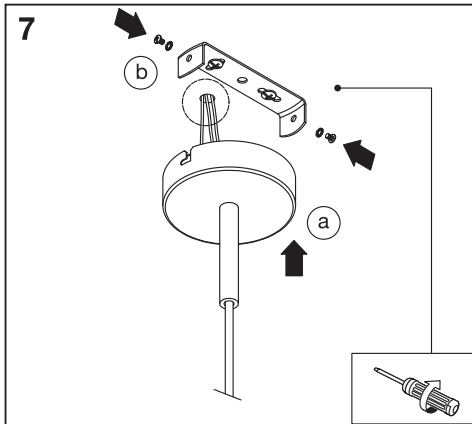

---

**VINTAGE 1906 PENDULUM NEEDLE**

---

Lamps not included

	<b>EAN</b>	<b>W<sub>max.</sub></b>	<b>⊖ (°C)</b>	<b>V~</b>	<b>Hz</b>
<b>1906 PENDULUM NEEDLE E27 DG</b>	4058075833159	25 (LED 15)	-20...+40	220-240	50/60
<b>1906 PENDULUM NEEDLE E27 BG</b>	4058075833173	25 (LED 15)	-20...+40	220-240	50/60

VINTAGE 1906 PENDULUM NEEDLE

11

Ⓢ Lampen nicht inbegriffen Ⓢ Lamps not included Ⓢ Ampoules non incluses  
 Ⓢ Lampadine non incluse Ⓢ Lámparas no incluidas Ⓢ Lâmpadas não incluidas  
 Ⓢ Οι λάμπες δεν περιλαμβάνονται Ⓢ Lampen niet inbegrepen Ⓢ Lampor ingår  
 ej Ⓢ Lamput eivât sisälly toimitukseen Ⓢ Lamper følger ikke med Ⓢ Pærer ikke  
 inkluderet. Ⓢ Lampy nejsou součástí dodávky Ⓢ Светильник стационарный.  
 Хранить в сухом месте, перед установкой отключить питание. Товар сертифи-  
 цирован. Не бросать. Лампы в комплект не входят Ⓢ A lámpák nem tartoznak  
 a csomaghoz Ⓢ Lampki nie są częścią zestawu Ⓢ Lampy nie sù zahrnuté Ⓢ Si-  
 jalke niso priložene Ⓢ Lambalar dahil değildir Ⓢ Žarulje nisu uključene Ⓢ Lâmpi-  
 le nu sunt incluse Ⓢ Лампите не са включени в комплекта Ⓢ Ei sisalda lampe  
 Ⓢ Lempos nepridedamos Ⓢ Lampas nav iekļautas Ⓢ Sijalice nisu uključene  
 Ⓢ Електролампа. Лампи в комплект не входят Ⓢ Стационарлық шырақ.  
 Құрғақ жерде сақтап, орнату алдында ток көздерінен ажырату керек. Тауар  
 сертификатталған. Лақтыруға тыйым салынады. Шамдар жинаққа кірмеген