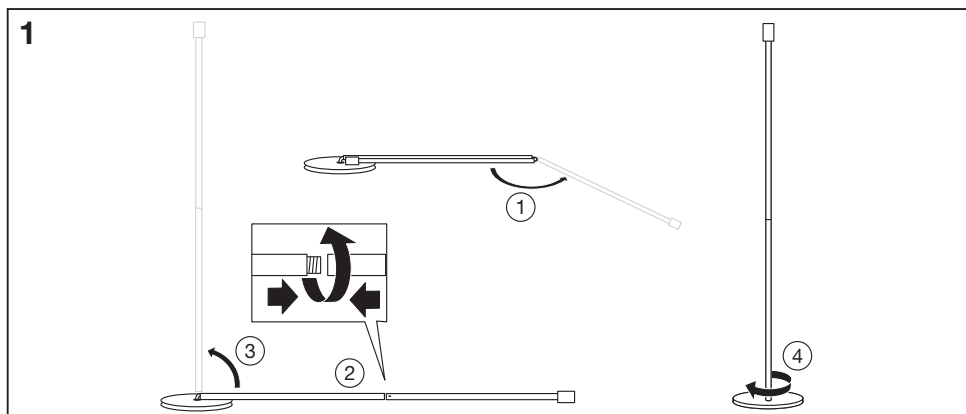

DECOR STICK FLOOR