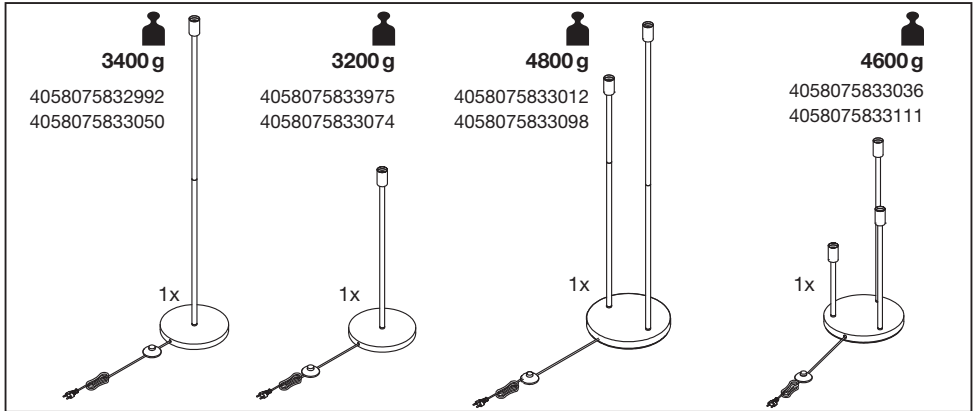

DECOR STICK FLOOR