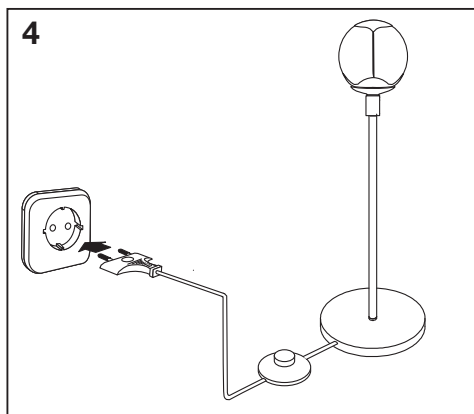

DECOR STICK FLOOR