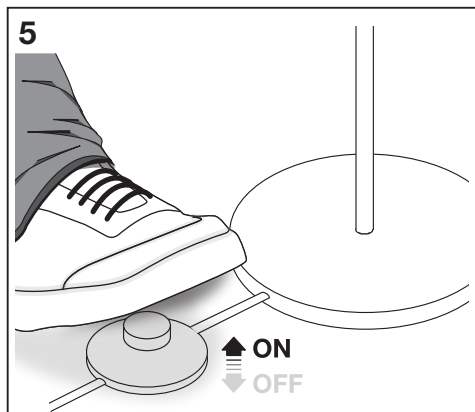

DECOR STICK FLOOR