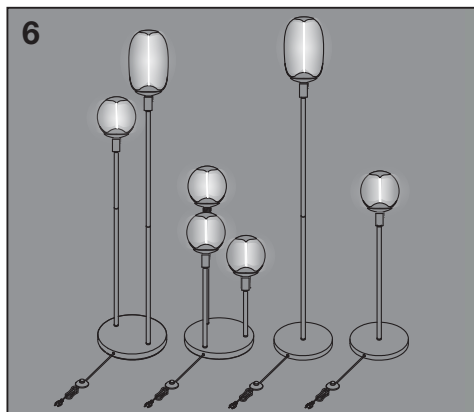

DECOR STICK FLOOR