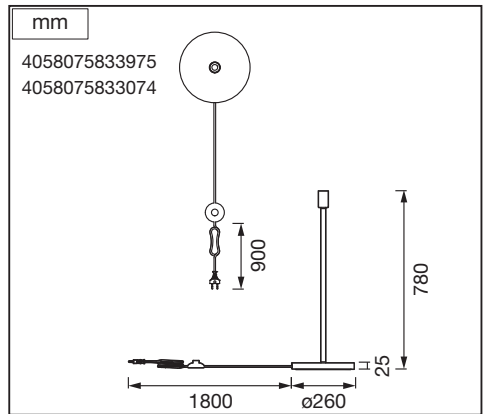

DECOR STICK FLOOR