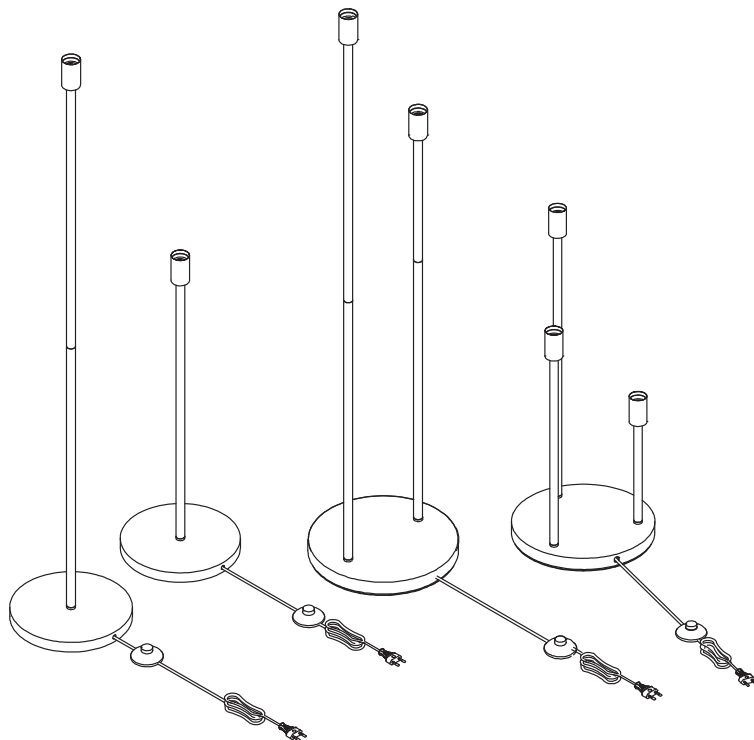

# DECOR STICK FLOOR

LEDVANCE

	EAN	W <sub>max.</sub>	ΔT (°C)	V <sub>-</sub>	Hz
DECOR STICK FLOOR TALL 1XE27 DG	4058075832992	40 (LED 25)	-20...+40	220-240	50/60
DECOR STICK FLOOR SHORT 1XE27 DG	4058075833975	40 (LED 25)	-20...+40	220-240	50/60
DECOR STICK FLOOR 2XE27 DG	4058075833012	2x40 (LED 25)	-20...+40	220-240	50/60
DECOR STICK FLOOR 3XE27 DG	4058075833036	3x40 (LED 25)	-20...+40	220-240	50/60
DECOR STICK FLOOR TALL 1XE27 BG	4058075833050	40 (LED 25)	-20...+40	220-240	50/60
DECOR STICK FLOOR SHORT 1XE27 BG	4058075833074	40 (LED 25)	-20...+40	220-240	50/60
DECOR STICK FLOOR 2XE27 BG	4058075833098	2x40 (LED 25)	-20...+40	220-240	50/60
DECOR STICK FLOOR 3XE27 BG	4058075833111	3x40 (LED 25)	-20...+40	220-240	50/60

# DECOR STICK FLOOR