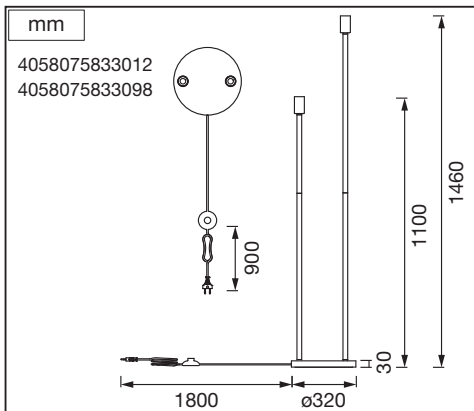

DECOR STICK FLOOR