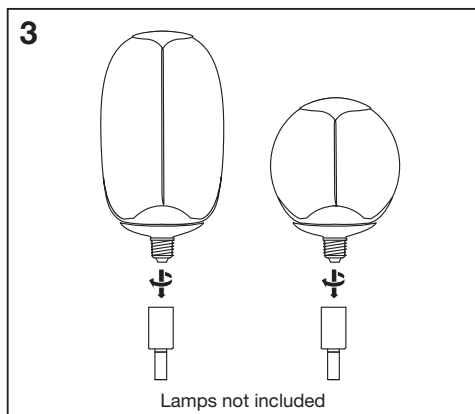

DECOR STICK FLOOR