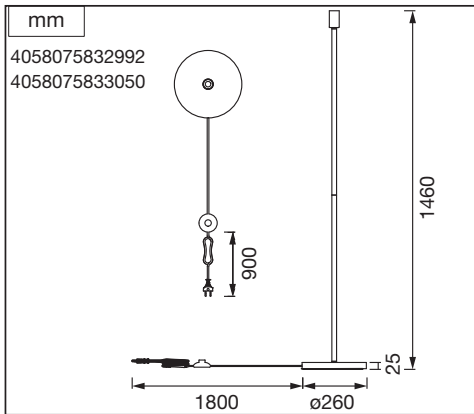

DECOR STICK FLOOR