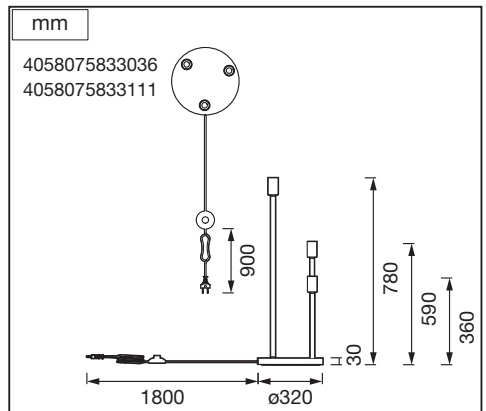

DECOR STICK FLOOR