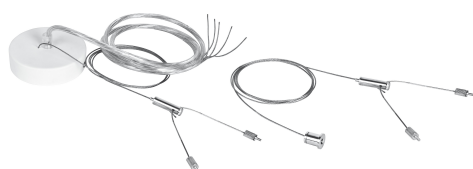

PRODUKTDATENBLATT

LN INDV DALI Suspension Kit

LINEAR IndiviLED® DALI SUSPENSON KIT | Abhängeset für DALI-Hängeleuchte

PERFOR-
MANCE
CLASS

Produktvorteile

- Komplettes Abhängeset für einfache und schnelle Montage einer Leuchte
- Stahlseillänge anpassbar dank Schnellspannerklemme

Produkteigenschaften

- Komplettes Abhängeset (Anschlussdose, 2 Steckverbindung, Abhängestahlseile und transparentes Kabel)
- Schraublose Steckverbindung für eine schnelle und einfache elektrische Verbindung
- Anpassbare Stahlseile, maximale Länge jeweils: 1.5 m
- Anschlussdose in Leuchtenfarbe aus pulverbeschichtetem Stahl, mit schraubenloser Steckklemme
- Anschluss mit 5-poliger Doppel-Steckverbindungsklemme

TECHNISCHE DATEN

Maße & Gewicht

Durchmesser	100 mm
Höhe	25,0 mm
Produktgewicht	350,00 g

Materialien & Farben

Produktfarbe	Weiß
Gehäusematerial	Stahl

Anwendung & Installation

Montageart	Oberfläche
------------	------------