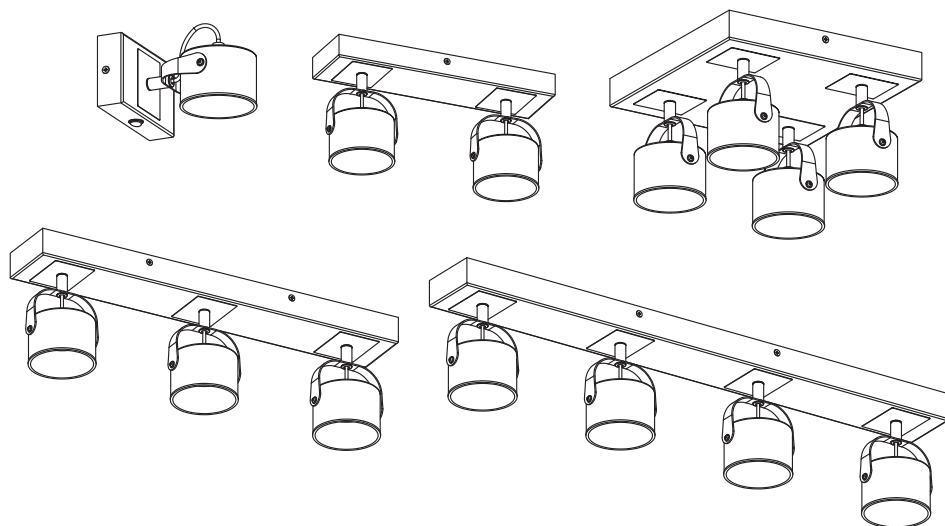

# DÉCOR SPOT JUPITER

LEDVANCE

	EAN	W	lm Light Source	lm Output	K	Δ (°C)	V~	mA	Hz	DF	▽ (°)	📄
<b>DECOR SPOT JUPITER 130MM 5.8W 830SI</b>	4058075828209	5.8	500	185	3000	-20... +40	220- 240	43	50/ 60	≥0.5	65	15000
<b>DECOR SPOT JUPITER 300MM 11.5W830SI</b>	4058075828223	11.5	1000	410	3000	-20... +40	220- 240	83	50/ 60	≥0.7	65	15000
<b>DECOR SPOT JUPITER 500MM 16.5W830SI</b>	4058075828247	16.5	1500	550	3000	-20... +40	220- 240	105	50/ 60	≥0.7	65	15000
<b>DECOR SPOT JUPITER 700MM 22W 830 SI</b>	4058075828261	22	2000	730	3000	-20... +40	220- 240	95	50/ 60	≥0.7	65	15000
<b>DECOR SPOT JUPITER 260X260 22W830SI</b>	4058075828285	22	2000	750	3000	-20... +40	220- 240	95	50/ 60	≥0.7	65	15000

# DÉCOR SPOT JUPITER

<p>1x  420 g</p> <p>1x  1x  2x  2x </p> <p>4058075828209</p>	<p>1x  780 g</p> <p>1x  2x  2x </p> <p>4058075828223</p>	<p>1x  1620 g</p> <p>1x  2x  2x </p> <p>4058075828285</p>
<p>1x  1250 g</p> <p>1x  2x  2x </p> <p>4058075828247</p>	<p>1x  1660 g</p> <p>1x  2x  2x </p> <p>4058075828261</p>	

mm

	W	L	H
DECOR SPOT JUPITER 130MM	155	130	80
DECOR SPOT JUPITER 300MM	83	300	150
DECOR SPOT JUPITER 500MM	83	500	155
DECOR SPOT JUPITER 700MM	83	700	155
DECOR SPOT JUPITER 260X260	260	260	155

**1**

ON OFF ON ON