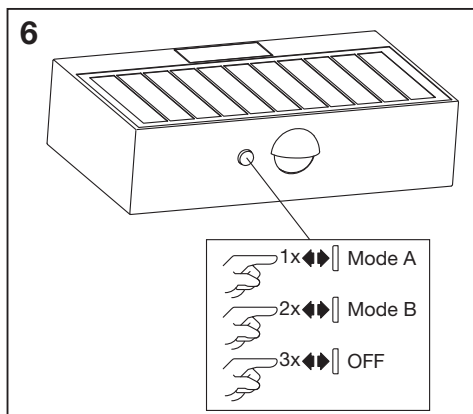

ENDURA® SOLAR BRICKLUME SEN