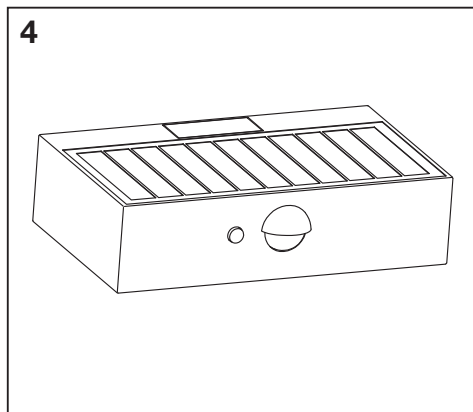

ENDURA® SOLAR BRICKLUME SEN