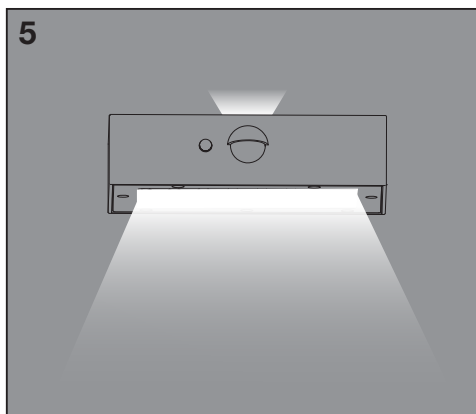

ENDURA® SOLAR BRICKLUME SEN