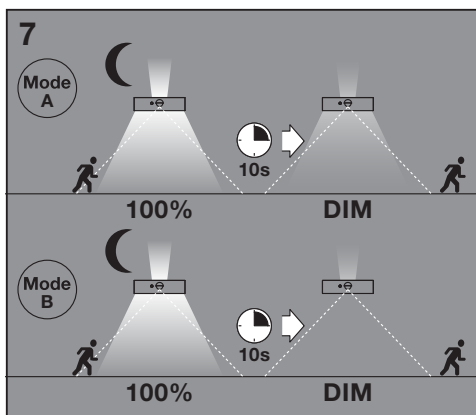

ENDURA® SOLAR BRICKLUME SEN