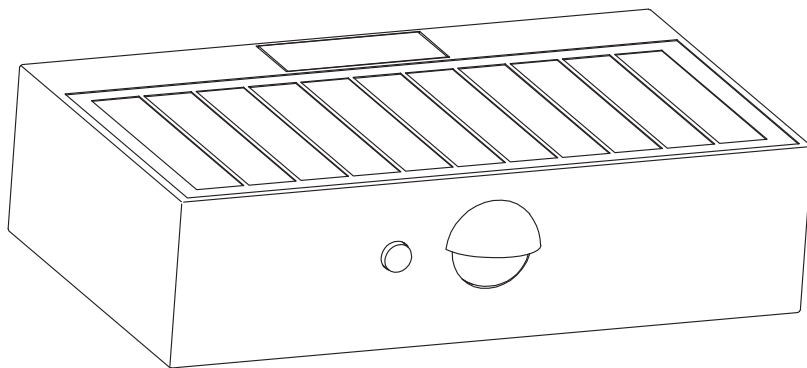

# ENDURA® SOLAR BRICKLUME SEN

LEDVANCE

	EAN	W	lm	K	🌡️ (°C)	V <sub>bc</sub>	mA	▽ (°)	🖱️
ENDURA SOLAR BRICKLUME SEN DG	4099854219979	3	300	3000	-20... +40	4.2	710	140x 70	10000
ENDURA SOLAR BRICKLUME SEN WT	4099854219993	3	300	3000	-20... +40	4.2	710	140x 70	10000