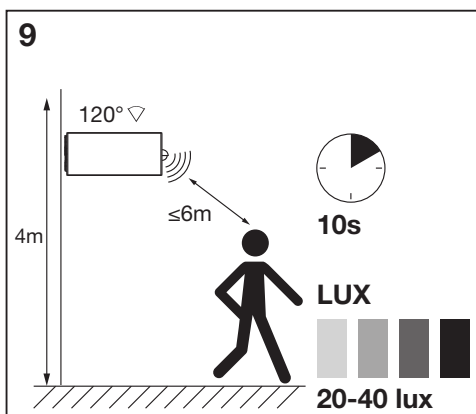

ENDURA® SOLAR BRICKLUME SEN