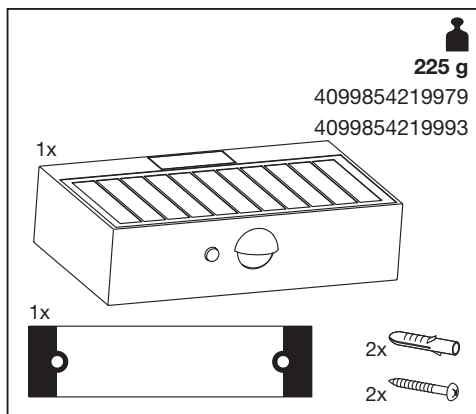

ENDURA® SOLAR BRICKLUME SEN