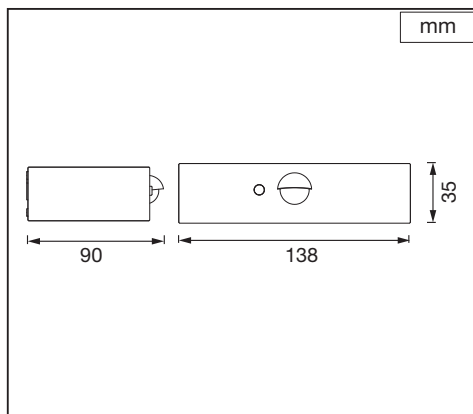

ENDURA® SOLAR BRICKLUME SEN