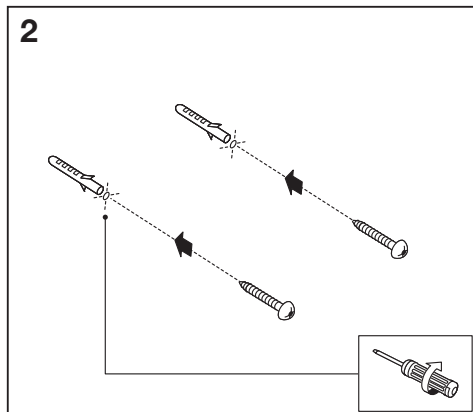

ENDURA® SOLAR BRICKLUME SEN