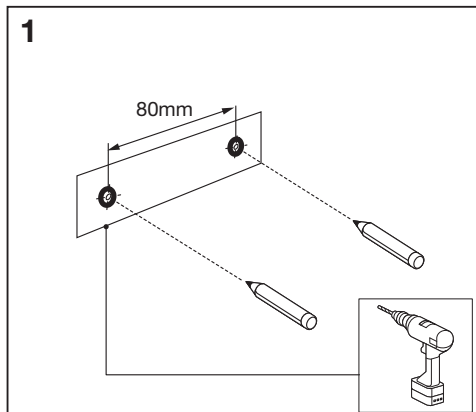

ENDURA® SOLAR BRICKLUME SEN