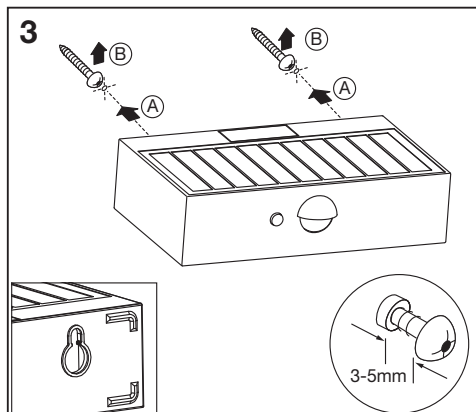

ENDURA® SOLAR BRICKLUME SEN