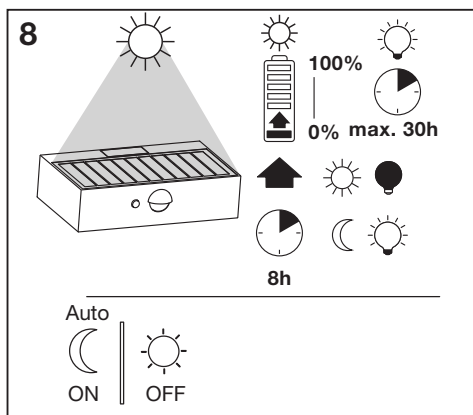

ENDURA® SOLAR BRICKLUME SEN