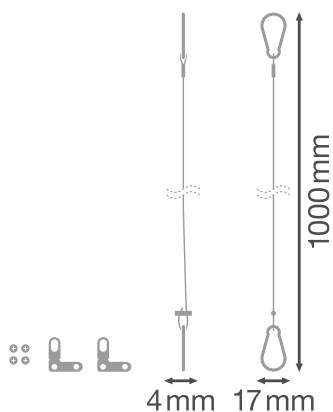

## Produkteigenschaften

- Seil und Klemmen aus Stahl

TECHNISCHE DATEN

Maße & Gewicht

Länge	1000 mm
Breite	17,0 mm
Höhe	4,0 mm
Produktgewicht	36,00 g

Materialien & Farben

Produktfarbe	Stahl
--------------	-------

Anwendung & Installation

Montageort	Decke
------------	-------

VERPACKUNGSMATERIALIEN

EAN	Verpackungseinheit (Stück pro Einheit)	Abmessungen (Länge x Breite x Höhe)	Bruttogewicht	Volumen
4058075472990	BAG 4	180 mm x 90 mm x 20 mm	147.00 g	0.32 dm <sup>3</sup>
4058075473003	Versandschachtel 40	180 mm x 180 mm x 100 mm	3290.00 g	3.24 dm <sup>3</sup>