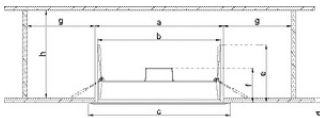

VERPACKUNGSINFORMATIONEN

EAN	Verpackungseinheit (Stück pro Einheit)	Abmessungen (Länge x Breite x Höhe)	Bruttogewicht	Volumen
4058075709966	Faltschachtel 1	220 mm x 54 mm x 224 mm	247.00 g	2.66 dm³
4058075709973	Versandschachtel 10	450 mm x 284 mm x 240 mm	2948.00 g	30.67 dm³

Die genannten Produktnummern beschreiben die kleinste bestellbare Mengeneinheit. Eine Versandeinheit kann mehrere Einzelprodukte beinhalten. Als Bestellmenge verwenden Sie bitte das Ein- oder Mehrfache einer Versandeinheit.

WEITERE KATALOGINFORMATIONEN

Haftungsausschluss

Änderungen und Irrtümer vorbehalten. Vergewissern Sie sich, dass Sie immer den neuesten Stand verwenden.