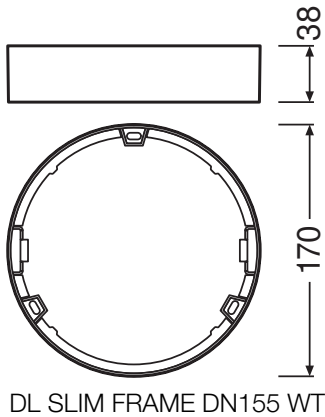

### Produktvorteile

- Seitlicher Kabeleinlass für elektrischen Anschluss bei flachem Profil
- Einfache Montage dank mitgelieferter Bohrschablone

### Produkteigenschaften

- Geringe Montagetiefe
- Robustes Gehäuse aus Polycarbonat
- Montagezubehör enthalten

TECHNISCHE DATEN

Maße & Gewicht

Durchmesser	170,0 mm
Höhe	38 mm
Produktgewicht	50,00 g

Materialien & Farben

**VERPACKUNGSGEOMETRIE**

EAN	Verpackungseinheit (Stück pro Einheit)	Abmessungen (Länge x Breite x Höhe)	Bruttogewicht	Volumen
4058075079175	Faltschachtel 1	43 mm x 180 mm x 180 mm	101.00 g	1.39 dm <sup>3</sup>
4058075079182	Versandschachtel 6	280 mm x 190 mm x 200 mm	794.00 g	10.64 dm <sup>3</sup>