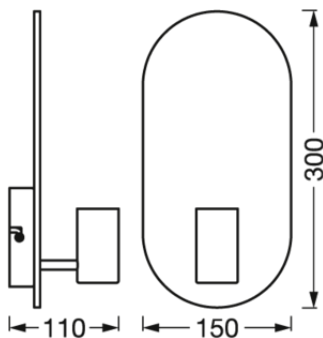

Produkteigenschaften

- Gehäusematerial: Metall und Holz
- Dekorative Leuchte

TECHNISCHE DATEN

Elektrische Daten

Nennspannung	220...240 V
Netzfrequenz	50...60 Hz
Schutzklasse	II

Photometrische Daten

Flimmer-Messgröße (Pst LM)	-
Messgröße für Stroboskop-Effekte (SVM)	-

Maße & Gewicht

Länge	150,00 mm
Breite	110,00 mm
Höhe	300,00 mm
Produktgewicht	330,00 g

Materialien & Farben

Produktfarbe	Wood decor Black
Gehäusefarbe	Wood decor Black
Gehäusematerial	Holz
Quecksilbergehalt der Lampe	0.0 mg

DOWNLOADS

Dokumente und Zertifikate	
	User instruction
	Declarations Of Conformity CE
	Declarations Of Conformity UKCA

VERPACKUNGSMITTEL

EAN	Verpackungseinheit (Stück pro Einheit)	Abmessungen (Länge x Breite x Höhe)	Bruttogewicht	Volumen
4058075757080	Faltschachtel 1	128 mm x 192 mm x 353 mm	459.00 g	8.68 dm ³
4058075757097	Versandschachtel 4	531 mm x 213 mm x 378 mm	2413.00 g	42.75 dm ³