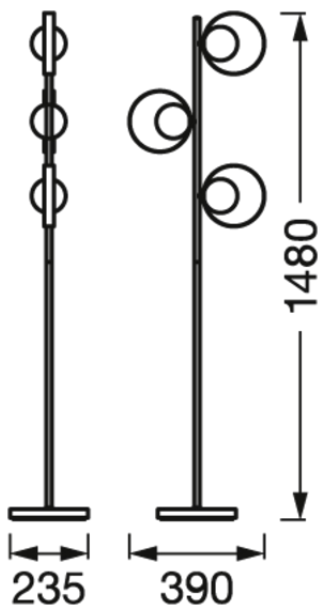

### Produkteigenschaften

- Geeignet für Lampen mit G9-Sockel
- Hochwertig verarbeitete Gläser und Metallgehäuse
- Dekorative Leuchte

**TECHNISCHE DATEN**

**Elektrische Daten**

Nennspannung	220...240 V
Netzfrequenz	50...60 Hz
Schutzklasse	II

**Photometrische Daten**

Flimmer-Messgröße (Pst LM)	-
Messgröße für Stroboskop-Effekte (SVM)	-

**Maße & Gewicht**

Durchmesser	388,00 mm
Höhe	1480,00 mm
Produktgewicht	4090,00 g
Kabellänge	2000 mm

**Materialien & Farben**