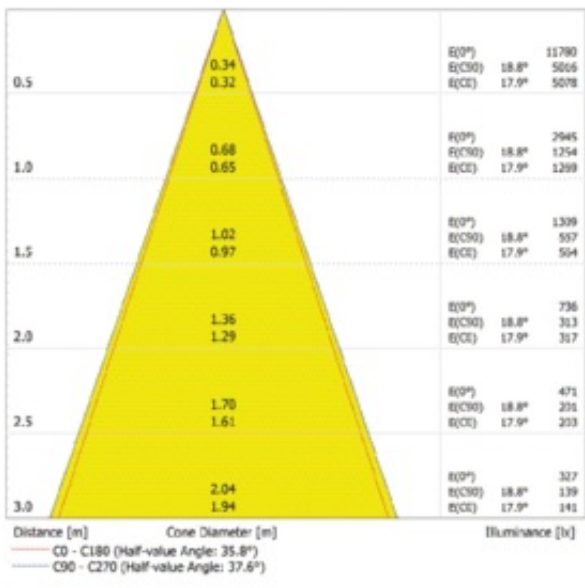

Produkteigenschaften

- Stoßfestigkeit: IK06
- Steckklemme für werkzeuglosen Anschluss
- Durchverdrahtung möglich
- Schutzart: IP65
- Lichtstrom: bis zu 4.950 lm
- Hohe Lichtausbeute: bis zu 110 lm/W
- Lebensdauer (L70/B50): 100.000 h (bei 25 °C)
- Umgebungstemperaturbereich bei Betrieb: -30...+40 °C

LDC typ cone

LDC typ polar

Maße & Gewicht

Durchmesser	90,00 mm
Höhe	107,00 mm
Produktgewicht	600,00 g

Materialien & Farben

Produktfarbe	Weiß
Gehäusefarbe	Weiß
Gehäusematerial	Aluminium Polycarbonat (PC)
Material Abdeckung	Polycarbonat (PC)
Material der lichtemittierenden Fläche	Glas
Glühdrahtprüfung nach IEC 60695-2-12	650 °C
Quecksilbergehalt der Lampe	0.0 mg