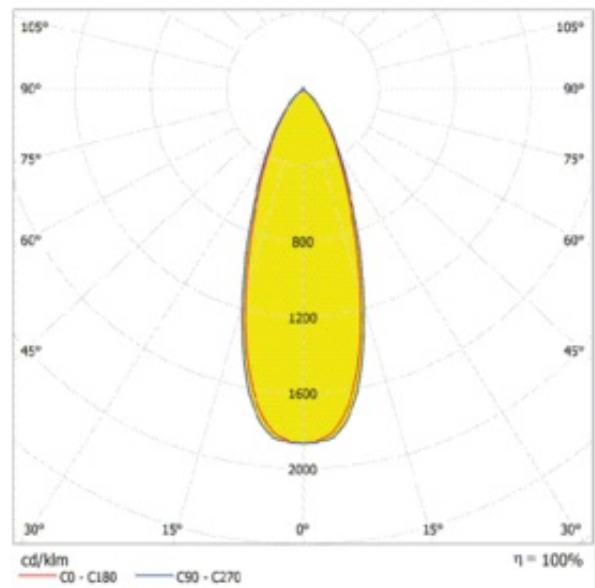

Produkteigenschaften

- Stoßfestigkeit: IK06
- Steckklemme für werkzeuglosen Anschluss
- Durchverdrahtung möglich
- Schutzart: IP65
- Lichtstrom: bis zu 4.950 lm
- Hohe Lichtausbeute: bis zu 110 lm/W
- Lebensdauer (L70/B50): 100.000 h (bei 25 °C)
- Umgebungstemperaturbereich bei Betrieb: -30...+40 °C

TECHNISCHE DATEN

Elektrische Daten

Nennleistung	15,00 W
Nennspannung	220...240 V
Netzfrequenz	50...60 Hz
Nennstrom	73,000 mA
Einschaltstrom	6,8 A
Einschaltstromdauer T_{h50}	35.4 μ s
Max. Anzahl der Leuchten Leitungsschutzschalter B16	118
Max. Anz. Leucht. an Sicherungsaut. C10 A	74
Max. Anzahl der Leuchten Leitungsschutzschalter C16	118
Netzleistungsfaktor λ	> 0,90
Oberschwingungsgehalt	< 20 %
Schutzklasse	I
Betriebsart	Integriertes Vorschaltgerät

Photometrische Daten

Lichtstrom	1575 lm
Lichtausbeute	105 lm/W
Farbtemperatur	3000 K
Lichtfarbe (Bezeichnung)	Warm weiß
Farbwiedergabeindex Ra	> 80
Standardabweichung des Farbgleichs	≤ 6 sdc _m
Flimmerarm	Ja
Photobiologische Risikogruppe gemäß EN62778	RG0
Photobiologische Risikogruppe gemäß EN62471	RG1
Ausstrahlungswinkel	36 °
UGR	< 19

LDC typ cone

LDC typ polar

Maße & Gewicht

Durchmesser	90,00 mm
Höhe	107,00 mm
Produktgewicht	600,00 g

Materialien & Farben

Produktfarbe	Weiß
Gehäusefarbe	Weiß
Gehäusematerial	Aluminium Polycarbonat (PC)
Material Abdeckung	Polycarbonat (PC)
Material der lichtemittierenden Fläche	Glas
Glühdrahtprüfung nach IEC 60695-2-12	650 °C
Quecksilbergehalt der Lampe	0.0 mg