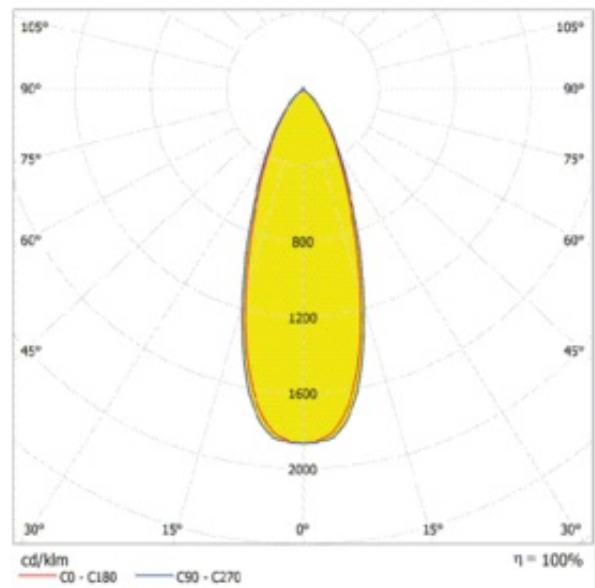

TECHNISCHE DATEN

Elektrische Daten

Nennleistung	15,00 W
Nennspannung	220...240 V
Netzfrequenz	50...60 Hz
Nennstrom	73,000 mA
Einschaltstrom	6,8 A
Einschaltstromdauer T_{h50}	35.4 μ s
Max. Anzahl der Leuchten Leitungsschutzschalter B16	118
Max. Anz. Leucht. an Sicherungsaut. C10 A	74
Max. Anzahl der Leuchten Leitungsschutzschalter C16	118
Netzleistungsfaktor λ	> 0,90
Oberschwingungsgehalt	< 20 %
Schutzklasse	I
Betriebsart	Integriertes Vorschaltgerät

Photometrische Daten

Lichtstrom	1650 lm
Lichtausbeute	110 lm/W
Farbtemperatur	4000 K
Lichtfarbe (Bezeichnung)	Kalt weiß
Farbwiedergabeindex Ra	> 80
Standardabweichung des Farbgleichs	≤ 6 sdc
Flimmerarm	Ja
Photobiologische Risikogruppe gemäß EN62778	RG0
Photobiologische Risikogruppe gemäß EN62471	RG1
Ausstrahlungswinkel	36 °
UGR	< 19

LDC typ cone

LDC typ polar

Maße & Gewicht

Durchmesser	90,00 mm
Höhe	107,00 mm
Produktgewicht	600,00 g

Materialien & Farben

Produktfarbe	Weiß
Gehäusefarbe	Weiß
Gehäusematerial	Aluminium Polycarbonat (PC)
Material Abdeckung	Polycarbonat (PC)
Material der lichtemittierenden Fläche	Glas
Glühdrahtprüfung nach IEC 60695-2-12	650 °C
Quecksilbergehalt der Lampe	0.0 mg