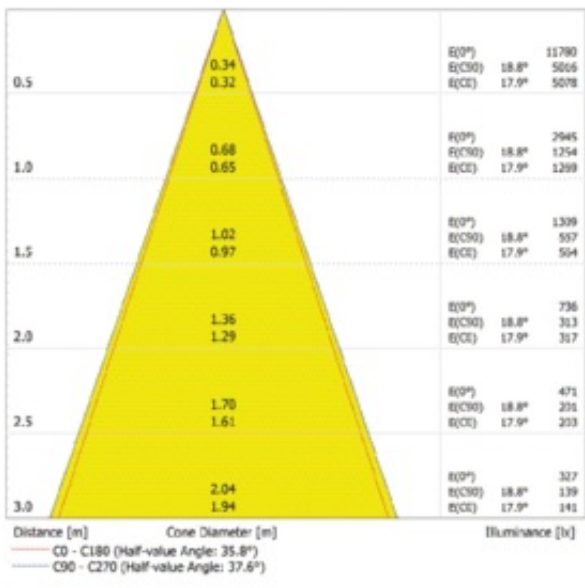

Produkteigenschaften

- Stoßfestigkeit: IK06
- Steckklemme für werkzeuglosen Anschluss
- Durchverdrahtung möglich
- Schutzart: IP65
- Lichtstrom: bis zu 4.950 lm
- Hohe Lichtausbeute: bis zu 110 lm/W
- Lebensdauer (L70/B50): 100.000 h (bei 25 °C)
- Umgebungstemperaturbereich bei Betrieb: -30...+40 °C

Photometrische Daten

Lichtstrom	1650 lm
Lichtausbeute	110 lm/W
Farbtemperatur	4000 K
Lichtfarbe (Bezeichnung)	Kalt weiß
Farbwiedergabeindex Ra	> 80
Standardabweichung des Farbgleichs	≤ 6 sdc
Flimmerarm	Ja
Photobiologische Risikogruppe gemäß EN62778	RG0
Photobiologische Risikogruppe gemäß EN62471	RG1
Ausstrahlungswinkel	36 °
UGR	< 19

LDC typ cone

LDC typ polar

Maße & Gewicht

Durchmesser	90,00 mm
Höhe	107,00 mm
Produktgewicht	600,00 g

Materialien & Farben

Produktfarbe	Weiß
Gehäusefarbe	Weiß
Gehäusematerial	Aluminium Polycarbonat (PC)
Material Abdeckung	Polycarbonat (PC)
Material der lichtemittierenden Fläche	Glas
Glühdrahtprüfung nach IEC 60695-2-12	650 °C
Quecksilbergehalt der Lampe	0.0 mg