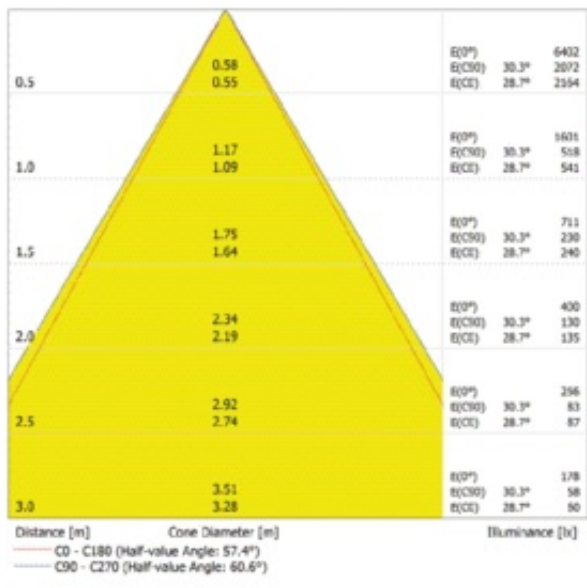

Produkteigenschaften

- Stoßfestigkeit: IK06
- Steckklemme für werkzeuglosen Anschluss
- Durchverdrahtung möglich
- Schutzart: IP65
- Lichtstrom: bis zu 4.950 lm
- Hohe Lichtausbeute: bis zu 110 lm/W
- Lebensdauer (L70/B50): 100.000 h (bei 25 °C)
- Umgebungstemperaturbereich bei Betrieb: -30...+40 °C

Photometrische Daten

Lichtstrom	1575 lm
Lichtausbeute	105 lm/W
Farbtemperatur	3000 K
Lichtfarbe (Bezeichnung)	Warm weiß
Farbwiedergabeindex Ra	> 80
Standardabweichung des Farbgleichs	≤ 6 sdcn
Flimmerarm	Ja
Photobiologische Risikogruppe gemäß EN62778	RG0
Photobiologische Risikogruppe gemäß EN62471	RG1
Ausstrahlungswinkel	60 °
UGR	< 19

LDC typ cone

LDC typ polar

Maße & Gewicht

Durchmesser	90,00 mm
Höhe	107,00 mm
Produktgewicht	600,00 g

Materialien & Farben

Produktfarbe	Schwarz
Gehäusefarbe	Schwarz
Gehäusematerial	Aluminium Polycarbonat (PC)
Material Abdeckung	Polycarbonat (PC)
Material der lichtemittierenden Fläche	Glas
Glühdrahtprüfung nach IEC 60695-2-12	650 °C
Quecksilbergehalt der Lampe	0.0 mg