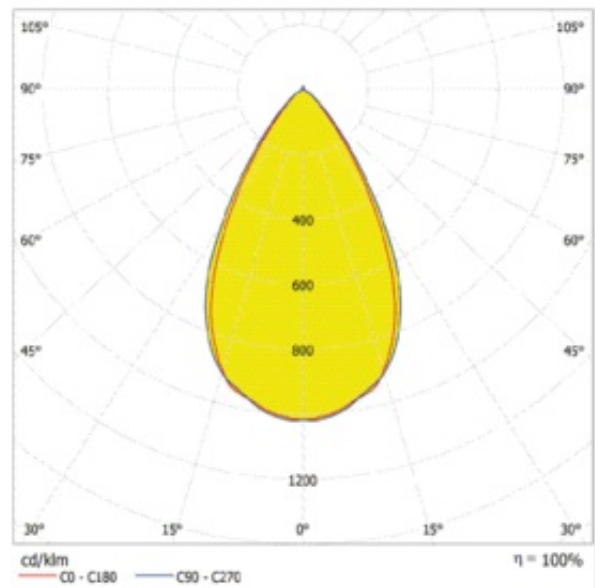

TECHNISCHE DATEN

Elektrische Daten

Nennleistung	15,00 W
Nennspannung	220...240 V
Netzfrequenz	50...60 Hz
Nennstrom	73,000 mA
Einschaltstrom	6,8 A
Einschaltstromdauer T_{h50}	35.4 μ s
Max. Anzahl der Leuchten Leitungsschutzschalter B16	118
Max. Anz. Leucht. an Sicherungsaut. C10 A	74
Max. Anzahl der Leuchten Leitungsschutzschalter C16	118
Netzleistungsfaktor λ	> 0,90
Oberschwingungsgehalt	< 20 %
Schutzklasse	I
Betriebsart	Integriertes Vorschaltgerät

Photometrische Daten

Lichtstrom	1575 lm
Lichtausbeute	105 lm/W
Farbtemperatur	3000 K
Lichtfarbe (Bezeichnung)	Warm weiß
Farbwiedergabeindex Ra	> 80
Standardabweichung des Farbgleichs	≤ 6 sdcn
Flimmerarm	Ja
Photobiologische Risikogruppe gemäß EN62778	RG0
Photobiologische Risikogruppe gemäß EN62471	RG1
Ausstrahlungswinkel	60 °
UGR	< 19

LDC typ cone

LDC typ polar

Maße & Gewicht

Durchmesser	90,00 mm
Höhe	107,00 mm
Produktgewicht	600,00 g

Materialien & Farben

Produktfarbe	Schwarz
Gehäusefarbe	Schwarz
Gehäusematerial	Aluminium Polycarbonat (PC)
Material Abdeckung	Polycarbonat (PC)
Material der lichtemittierenden Fläche	Glas
Glühdrahtprüfung nach IEC 60695-2-12	650 °C
Quecksilbergehalt der Lampe	0.0 mg