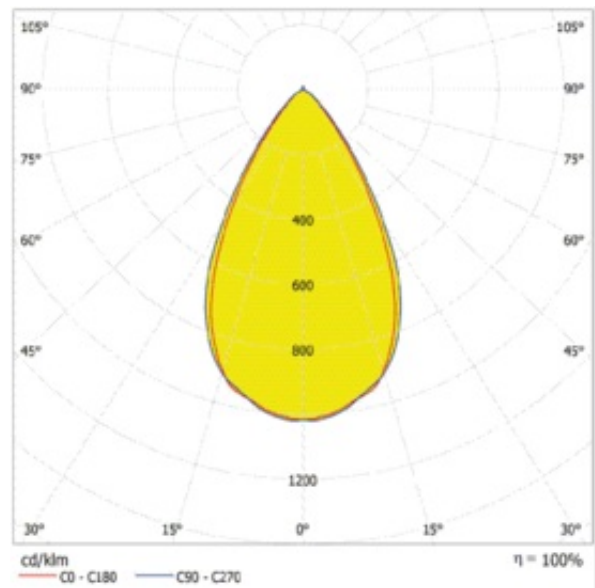

TECHNISCHE DATEN

Elektrische Daten

Nennleistung	30,00 W
Nennspannung	220...240 V
Netzfrequenz	50...60 Hz
Nennstrom	150,000 mA
Einschaltstrom	31.1 A
Einschaltstromdauer T_{h50}	510.3 μ s
Max. Anzahl der Leuchten Leitungsschutzschalter B16	32
Max. Anz. Leucht. an Sicherungsaut. C10 A	20
Max. Anzahl der Leuchten Leitungsschutzschalter C16	32
Netzleistungsfaktor λ	> 0,90
Oberschwingungsgehalt	< 20 %
Schutzklasse	I
Betriebsart	Integriertes Vorschaltgerät

Photometrische Daten

Lichtstrom	3300 lm
Lichtausbeute	110 lm/W
Farbtemperatur	4000 K
Lichtfarbe (Bezeichnung)	Kalt weiß
Farbwiedergabeindex Ra	> 80
Standardabweichung des Farbgleichs	≤ 6 sdc
Flimmerarm	Ja
Photobiologische Risikogruppe gemäß EN62778	RG0
Photobiologische Risikogruppe gemäß EN62471	RG1
Ausstrahlungswinkel	60 °
UGR	< 19

LDC typ cone

LDC typ polar

Maße & Gewicht

Durchmesser	160,00 mm
Höhe	110,00 mm
Produktgewicht	1300,00 g

Materialien & Farben

Produktfarbe	Schwarz
Gehäusefarbe	Schwarz
Gehäusematerial	Aluminium Polycarbonat (PC)
Material Abdeckung	Polycarbonat (PC)
Material der lichtemittierenden Fläche	Glas
Glühdrahtprüfung nach IEC 60695-2-12	650 °C
Quecksilbergehalt der Lampe	0.0 mg