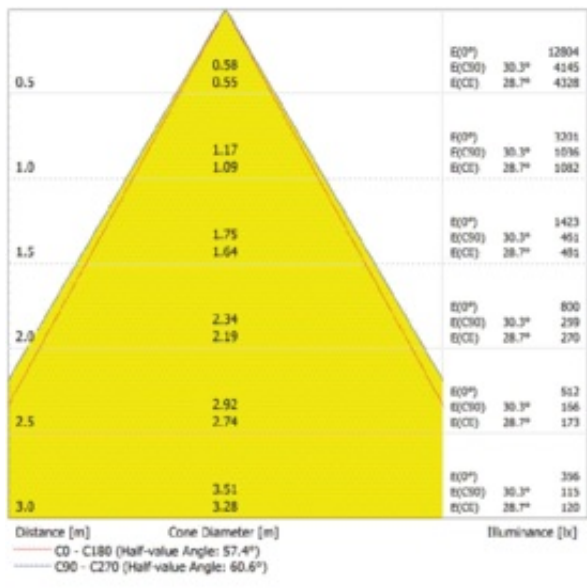

Produkteigenschaften

- Stoßfestigkeit: IK06
- Steckklemme für werkzeuglosen Anschluss
- Durchverdrahtung möglich
- Schutzart: IP65
- Lichtstrom: bis zu 4.950 lm
- Hohe Lichtausbeute: bis zu 110 lm/W
- Lebensdauer (L70/B50): 100.000 h (bei 25 °C)
- Umgebungstemperaturbereich bei Betrieb: -30...+40 °C

Photometrische Daten

Lichtstrom	3300 lm
Lichtausbeute	110 lm/W
Farbtemperatur	4000 K
Lichtfarbe (Bezeichnung)	Kalt weiß
Farbwiedergabeindex Ra	> 80
Standardabweichung des Farbgleichs	≤ 6 sdc
Flimmerarm	Ja
Photobiologische Risikogruppe gemäß EN62778	RG0
Photobiologische Risikogruppe gemäß EN62471	RG1
Ausstrahlungswinkel	60 °
UGR	< 19

LDC typ cone

LDC typ polar

Maße & Gewicht

Durchmesser	160,00 mm
Höhe	110,00 mm
Produktgewicht	1300,00 g

Materialien & Farben

Produktfarbe	Schwarz
Gehäusefarbe	Schwarz
Gehäusematerial	Aluminium Polycarbonat (PC)
Material Abdeckung	Polycarbonat (PC)
Material der lichtemittierenden Fläche	Glas
Glühdrahtprüfung nach IEC 60695-2-12	650 °C
Quecksilbergehalt der Lampe	0.0 mg