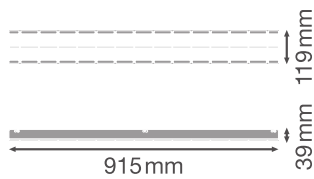

### Produkteigenschaften

- Ballwurfsichere Abdeckung mit erhöhter physikalischer Robustheit (gemäß DIN 18032-3 und DIN 57710-13)

TECHNISCHE DATEN

Photometrische Daten

LDC typ cone

LDC typ polar

### Maße & Gewicht

Länge	915 mm
Breite	119,0 mm
Höhe	39 mm
Produktgewicht	1245,00 g