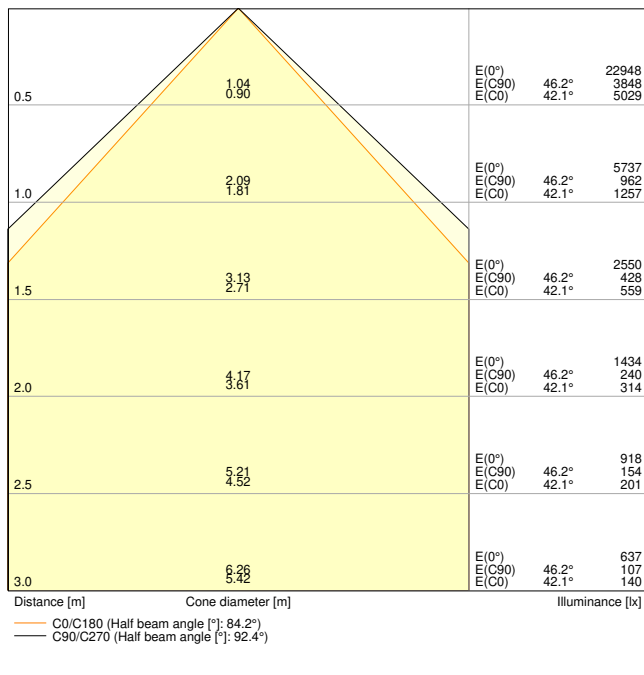

### Produkteigenschaften

- Ballwurfsichere Abdeckung mit erhöhter physikalischer Robustheit (gemäß DIN 18032-3 und DIN 57710-13)

TECHNISCHE DATEN

Photometrische Daten

LDC typ cone

LDC typ polar

### Maße & Gewicht

Länge	915 mm
Breite	119,0 mm
Höhe	39 mm
Produktgewicht	1245,00 g