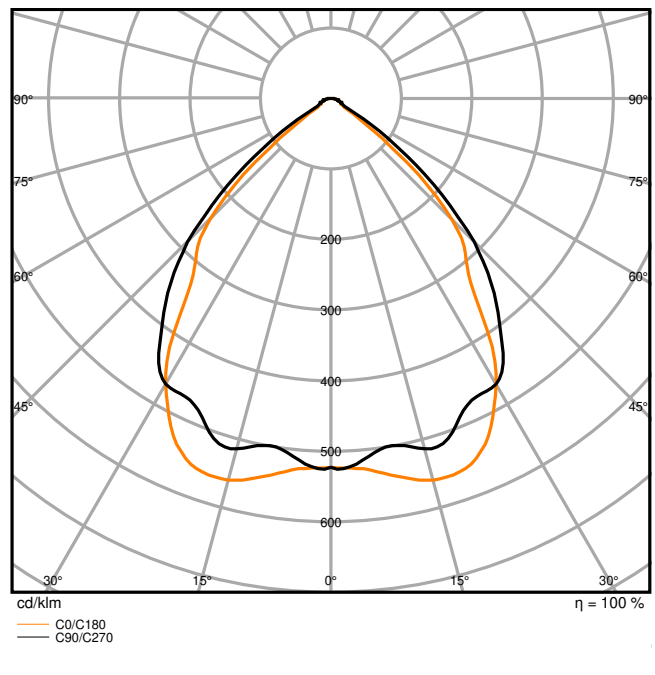

### Produkteigenschaften

- Ballwurfsichere Abdeckung mit erhöhter physikalischer Robustheit (gemäß DIN 18032-3 und DIN 57710-13)

TECHNISCHE DATEN

Photometrische Daten

LDC typ cone

LDC typ polar

### Maße & Gewicht

Länge	915 mm
Breite	119,0 mm
Höhe	39 mm
Produktgewicht	1245,00 g