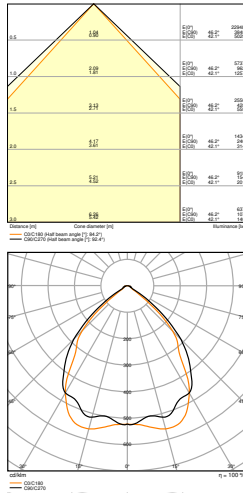

### Produkteigenschaften

- Ballwurfsichere Abdeckung mit erhöhter physikalischer Robustheit (gemäß DIN 18032-3 und DIN 57710-13)

TECHNISCHE DATEN

Photometrische Daten

LDC typ cone

LDC typ polar

### Maße & Gewicht

Länge	915 mm
Breite	119,0 mm
Höhe	39 mm
Produktgewicht	1245,00 g