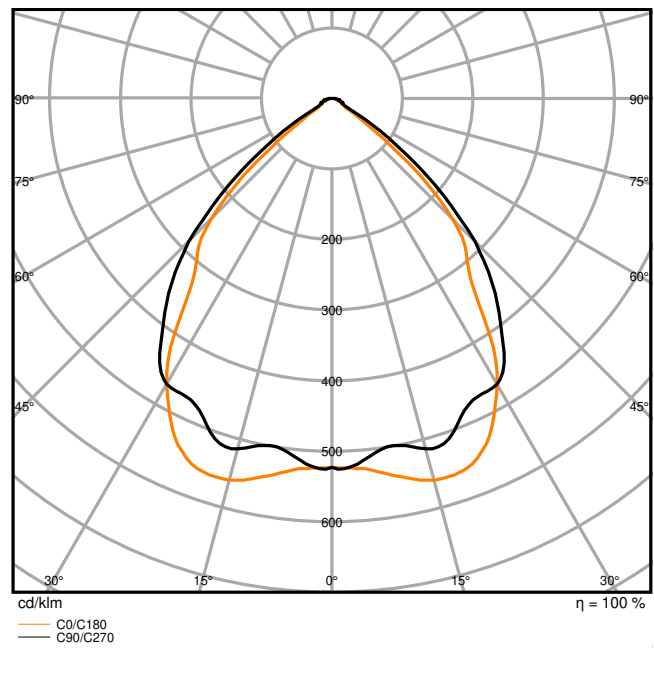

Produkteigenschaften

- Ballwurfsichere Abdeckung mit erhöhter physikalischer Robustheit (gemäß DIN 18032-3 und DIN 57710-13)

TECHNISCHE DATEN

Photometrische Daten

LDC typ cone

LDC typ polar

Maße & Gewicht

Länge	1206 mm
Breite	119,0 mm
Höhe	39 mm
Produktgewicht	1675,00 g