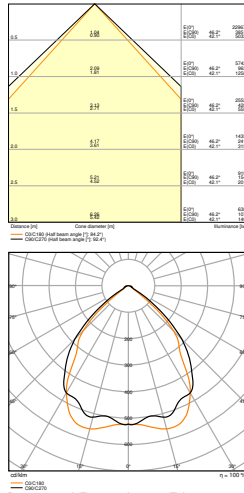

Produkteigenschaften

- Ballwurfsichere Abdeckung mit erhöhter physikalischer Robustheit (gemäß DIN 18032-3 und DIN 57710-13)

TECHNISCHE DATEN

Photometrische Daten

LDC typ cone

LDC typ polar

Maße & Gewicht

Länge	1206 mm
Breite	119,0 mm
Höhe	39 mm
Produktgewicht	1675,00 g