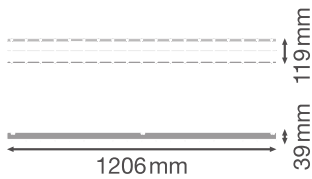

Produkteigenschaften

- Ballwurfsichere Abdeckung mit erhöhter physikalischer Robustheit (gemäß DIN 18032-3 und DIN 57710-13)

TECHNISCHE DATEN

Photometrische Daten

LDC typ cone

LDC typ polar

Maße & Gewicht

Länge	1206 mm
Breite	119,0 mm
Höhe	39 mm
Produktgewicht	1675,00 g

VERPACKUNGSMITTEL

EAN	Verpackungseinheit (Stück pro Einheit)	Abmessungen (Länge x Breite x Höhe)	Bruttogewicht	Volumen
4099854177729	Faltschachtel 1	1,214 mm x 137 mm x 25 mm	1896.00 g	4.16 dm ³
4099854177736	Versandschachtel 3	1,232 mm x 155 mm x 101 mm	6211.00 g	19.29 dm ³