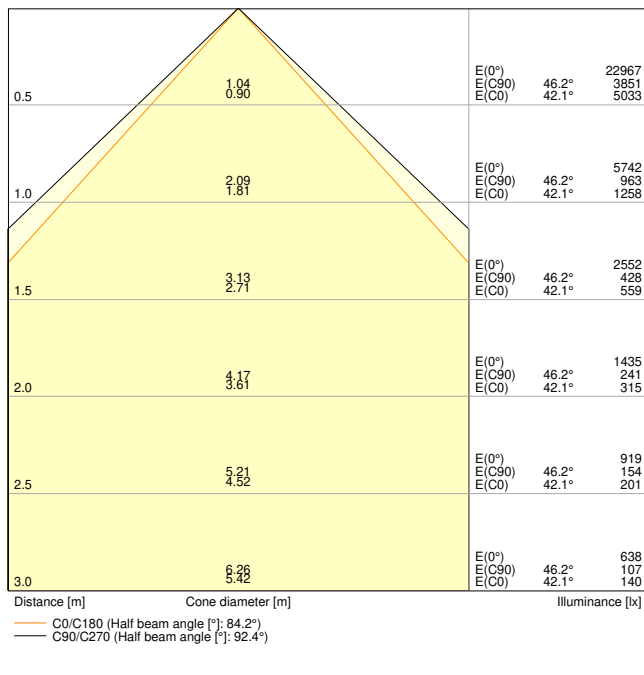

PRODUKTDATENBLATT

LB FLEX 1500 BP COVER

LOW BAY FLEX BALL PROOF COVER | Ballwurfsichere Abdeckung für LOW BAY FLEX luminaires

Anwendungsgebiete

- Sporthallen
- Indoor-Sportanlagen

Produktvorteile

- Einfache Installation mit 6 enthaltenen Schrauben

Produkteigenschaften

- Ballwurfsichere Abdeckung mit erhöhter physikalischer Robustheit (gemäß DIN 18032-3 und DIN 57710-13)

TECHNISCHE DATEN

Photometrische Daten

LDC typ cone

LDC typ polar

Maße & Gewicht

Länge	1206 mm
Breite	119,0 mm
Höhe	39 mm
Produktgewicht	1675,00 g

VERPACKUNGSMITTEL

EAN	Verpackungseinheit (Stück pro Einheit)	Abmessungen (Länge x Breite x Höhe)	Bruttogewicht	Volumen
4099854177729	Faltschachtel 1	1,214 mm x 137 mm x 25 mm	1896.00 g	4.16 dm ³
4099854177736	Versandschachtel 3	1,232 mm x 155 mm x 101 mm	6211.00 g	19.29 dm ³