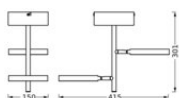

DECOR SPOT SATURN
CLG418MM 20WCCT

Materialien & Farben

Produktfarbe	Weiß
Gehäusefarbe	Weiß
Gehäusematerial	Polycarbonat (PC)
Material Abdeckung	Polycarbonat (PC)
Glühdrahtprüfung nach IEC 60695-2-12	650 °C
Quecksilbergehalt der Lampe	0.0 mg

Anwendung & Installation

Umgebungstemperaturbereich	-20...+40 °C
Lagertemperaturbereich	-20...+40 °C
Anschlussart	Anschlussklemme, 2-polig (L, N)
Schutzart	IP20
Schutzklasse IK (Stoßfestigkeitsgrad)	IK03
Dimmbar	Nein
Montageart	Anbau
Justierbar	Ja
LED-Modul austauschbar	Nicht austauschbar
Mit Leuchtmittel	Ja

Lebensdauer

Lebensdauer L70/B50 bei 25 °C	30000 h ¹⁾
Anzahl der Schaltzyklen	15000

¹⁾ t[h]: L70 / B50 @ 25 °C (Ta), t[h]: L80 / B10 @ 25 °C (Ta), t[h]: L90 / B10 @ 25 °C (Ta)

Zertifikate & Standards

Normen	CE / UKCA
Leuchte mit begrenzter Oberflächentemperatur "D-Zeichen"	Nein