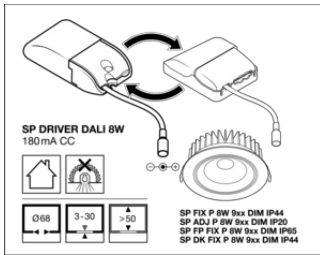

Haftungsausschluss

Änderungen und Irrtümer vorbehalten. Vergewissern Sie sich, dass Sie immer den neuesten Stand verwenden.