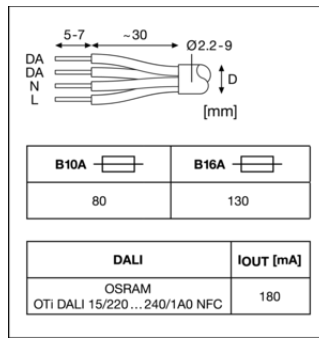

Haftungsausschluss

Änderungen und Irrtümer vorbehalten. Vergewissern Sie sich, dass Sie immer den neuesten Stand verwenden.