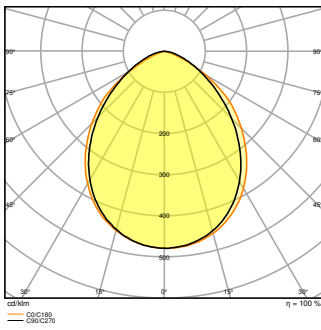

Maße & Gewicht

Länge	114,00 mm
Breite	109,00 mm
Höhe	29,00 mm
Produktgewicht	280,00 g
Kabellänge	1000 mm