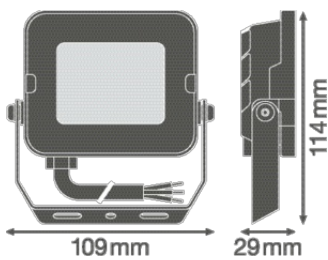

### Produkteigenschaften

- Reflektorbasierte, symmetrische Lichtverteilung mit 100° x 100° Abstrahlwinkel
- Montagebügel mit 30° Winkel und großem Rotationsbereich
- Vorinstalliertes, flexibles Kabel (H05RN-F) mit 1 m Länge, 3 x 1.0 mm<sup>2</sup> gekrimpt

### Photometrische Daten

Lichtstrom	1000 lm
Lichtausbeute	100 lm/W
Farbtemperatur	4000 K
Lichtfarbe (Bezeichnung)	Kalt weiß
Farbwiedergabeindex Ra	$\geq 80$
Standardabweichung des Farbabgleichs	< 5 sdc <sub>m</sub>
Lichtstärke	-
Flimmerarm	Ja
Flimmer-Messgröße (Pst LM)	-
Messgröße für Stroboskop-Effekte (SVM)	-
Photobiologische Risikogruppe gemäß EN62778	RG1
Photobiologische Risikogruppe gemäß EN62471	RG1
Ausstrahlungswinkel	100 ° x 100 °

### Maße & Gewicht

Länge	114,00 mm
Breite	109,00 mm
Höhe	29,00 mm
Produktgewicht	280,00 g
Kabellänge	1000 mm