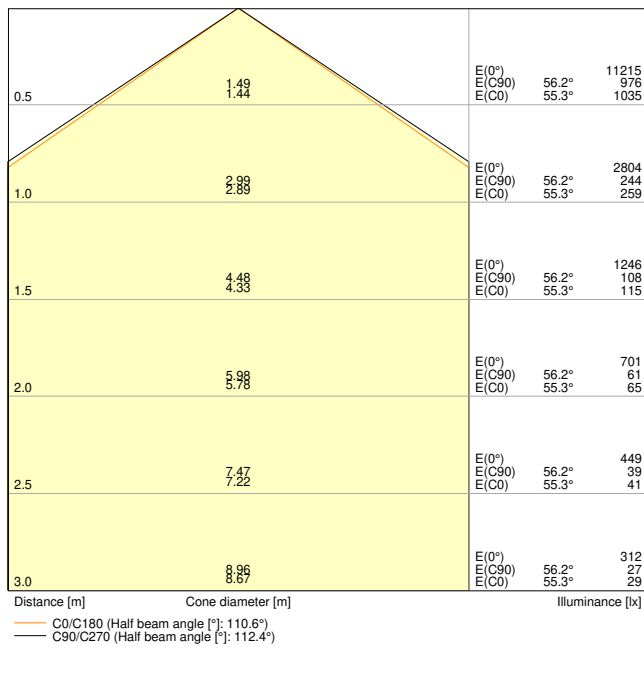

Produkteigenschaften

- Hohe Lichtausbeute: bis zu 139 lm/W
- Schutzart: IP65
- Ausstrahlungswinkel: 110°

TECHNISCHE DATEN

Elektrische Daten

Nennleistung	58,00 W
Nennspannung	220...240 V
Nennstrom	270 mA
Einschaltstrom	29 A
Einschaltstromdauer T_{h50}	155 μ s
Max. Anzahl der Leuchten Leitungsschutzschalter B16	13
Max. Anz. Leucht. an Sicherungsaut. C10 A	21
Max. Anzahl der Leuchten Leitungsschutzschalter C16	36
Netzleistungsfaktor λ	> 0,90
Oberschwingungsgehalt	< 20 %
Schutzklasse	I
Betriebsart	Integrierter LED-Treiber

Photometrische Daten

Lichtstrom	8000 lm
Lichtausbeute	138 lm/W
Farbtemperatur	4000 K
Lichtfarbe (Bezeichnung)	Kalt weiß
Farbwiedergabeindex Ra	> 80
Standardabweichung des Farbabgleichs	4 sdc _m
Flimmerarm	Ja
Flimmer-Messgröße (Pst LM)	≤ 1
Messgröße für Stroboskop-Effekte (SVM)	≤ 0.4
Photobiologische Risikogruppe gemäß EN62778	RG0
Ausstrahlungswinkel	110 °

LDC typ cone

LDC typ polar

Maße & Gewicht

Länge	1500,00 mm
Breite	82,00 mm
Höhe	68,00 mm
Produktgewicht	1740,00 g

Materialien & Farben

Produktfarbe	Grau
Gehäusefarbe	Grau
Gehäusematerial	Polycarbonat (PC)
Material Abdeckung	Polycarbonat (PC)