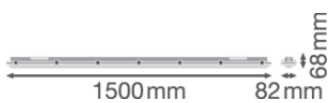

Produkteigenschaften

- Hohe Lichtausbeute: bis zu 139 lm/W
- Schutzart: IP65
- Ausstrahlungswinkel: 110°

TECHNISCHE DATEN

Elektrische Daten

Nennleistung	58,00 W
Nennspannung	220...240 V
Nennstrom	270 mA
Einschaltstrom	29 A
Einschaltstromdauer T_{h50}	155 μ s
Max. Anzahl der Leuchten Leitungsschutzschalter B16	13
Max. Anz. Leucht. an Sicherungsaut. C10 A	21
Max. Anzahl der Leuchten Leitungsschutzschalter C16	36
Netzleistungsfaktor λ	> 0,90
Oberschwingungsgehalt	< 20 %
Schutzklasse	I
Betriebsart	Integrierter LED-Treiber

Photometrische Daten

Lichtstrom	8000 lm
Lichtausbeute	138 lm/W
Farbtemperatur	4000 K
Lichtfarbe (Bezeichnung)	Kalt weiß
Farbwiedergabeindex Ra	> 80
Standardabweichung des Farbabgleichs	4 sdc _m
Flimmerarm	Ja
Flimmer-Messgröße (Pst LM)	≤ 1
Messgröße für Stroboskop-Effekte (SVM)	≤ 0.4
Photobiologische Risikogruppe gemäß EN62778	RG0
Ausstrahlungswinkel	110 °

LDC typ cone

LDC typ polar

Maße & Gewicht

Länge	1500,00 mm
Breite	82,00 mm
Höhe	68,00 mm
Produktgewicht	1740,00 g

Materialien & Farben

Produktfarbe	Grau
Gehäusefarbe	Grau
Gehäusematerial	Polycarbonat (PC)
Material Abdeckung	Polycarbonat (PC)