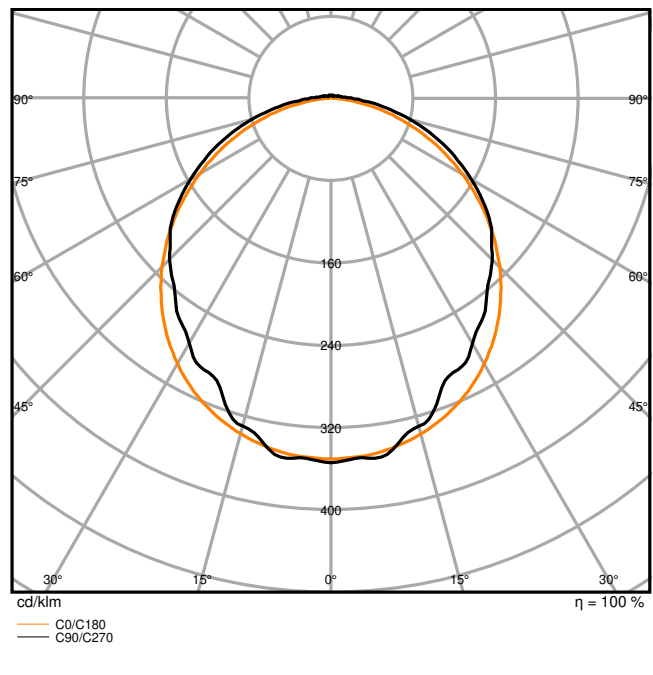

Produkteigenschaften

- Hohe Lichtausbeute: bis zu 139 lm/W
- Schutzart: IP65
- Ausstrahlungswinkel: 110°

TECHNISCHE DATEN

Elektrische Daten

Nennleistung	58,00 W
Nennspannung	220...240 V
Nennstrom	270 mA
Einschaltstrom	29 A
Einschaltstromdauer T_{h50}	155 μ s
Max. Anzahl der Leuchten Leitungsschutzschalter B16	13
Max. Anz. Leucht. an Sicherungsaut. C10 A	21
Max. Anzahl der Leuchten Leitungsschutzschalter C16	36
Netzleistungsfaktor λ	> 0,90
Oberschwingungsgehalt	< 20 %
Schutzklasse	I
Betriebsart	Integrierter LED-Treiber

Photometrische Daten

Lichtstrom	8000 lm
Lichtausbeute	138 lm/W
Farbtemperatur	4000 K
Lichtfarbe (Bezeichnung)	Kalt weiß
Farbwiedergabeindex Ra	> 80
Standardabweichung des Farbabgleichs	4 sdc _m
Flimmerarm	Ja
Flimmer-Messgröße (Pst LM)	≤ 1
Messgröße für Stroboskop-Effekte (SVM)	≤ 0.4
Photobiologische Risikogruppe gemäß EN62778	RG0
Ausstrahlungswinkel	110 °

LDC typ cone

LDC typ polar

Maße & Gewicht

Länge	1500,00 mm
Breite	82,00 mm
Höhe	68,00 mm
Produktgewicht	1740,00 g

Materialien & Farben

Produktfarbe	Grau
Gehäusefarbe	Grau
Gehäusematerial	Polycarbonat (PC)
Material Abdeckung	Polycarbonat (PC)