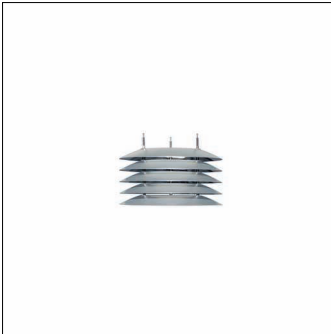

**Bestell-Nr.:** 5NA14000XS31 | **GTIN (EAN):** 4039806055279

**Produktbeschreibung:** DL800GrGlockeKIGlocke,Fächersp,Alu,glänz

Zubehör Lichttechnik, für DL® 800, Große Glocke, Kleine Glocke, Fächer-Spiegel, aus Aluminium, glänzend, Hausseitige Abschirmung 120°, breit strahlend, asymmetrisch, für 1 x TC-LEL Durchmesser: 220 mm, Höhe: 230mm

Gew. (kg): 0,9  
GTIN (EAN): 4039806055279

**Bestell-Nr.:** 5NA14000XS31 | **GTIN (EAN):** 4039806055279

**Technische Detailbeschreibung:** DL800GrGlockeKIGlocke,Fächersp,Alu,glänz

#### **Kenndaten**

- Produkttyp: Zubehör Lichttechnik
- Produktname: DL® 800, Große Glocke, Kleine Glocke
- Bestell-Nr.: 5NA14000XS31

##### **Abmessung, Gewicht**

- Durchmesser: 220mm
- Höhe: 230mm
- Gewicht: 0,9kg