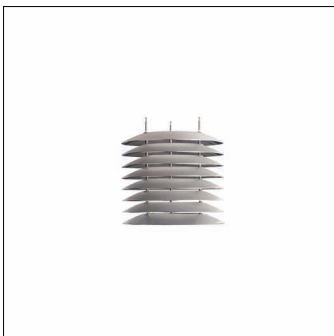

**Bestell-Nr.:** 5NA14000XS41 | **GTIN (EAN):** 4039806055316

**Produktbeschreibung:** DL800GrGlockeKIGlocke,Fächersp,Alu,glänz

Zubehör Lichttechnik, für DL<sup>®</sup> 800, Große Glocke, Kleine Glocke, Fächer-Spiegel, aus Aluminium, glänzend, Hausseitige Abschirmung 120°, breit strahlend, asymmetrisch, für 1/2 x TC-LEL Durchmesser: 220 mm, Höhe: 230mm

Gew. (kg): 1,0  
GTIN (EAN): 4039806055316

**Bestell-Nr.:** 5NA14000XS41 | **GTIN (EAN):** 4039806055316

**Technische Detailbeschreibung:** DL800GrGlockeKIGlocke,Fächersp,Alu,glänz

#### **Kenndaten**

- Produkttyp: Zubehör Lichttechnik
- Produktname: DL® 800, Große Glocke, Kleine Glocke
- Bestell-Nr.: 5NA14000XS41

#### **Abmessung, Gewicht**

- Durchmesser: 220mm
- Höhe: 230mm
- Gewicht: 1,0kg