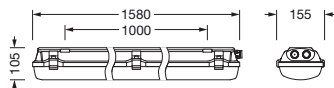

IP 66 IK 10  

Bestückung: LED
 Gew. (kg): 5,6
 GTIN (EAN): 4058352933442

Bestell-Nr.: 51FXB1DP6A0A | **GTIN (EAN):** 4058352933442

Technische Detailbeschreibung: MonEx,eng/med,11930lm865,DA2,7x2.5²,PC

Kenndaten

Abmessung, Gewicht

- Länge: 1580mm
- Breite: 155mm
- Höhe: 105mm
- Befestigungsabstand: 1000mm
- Gewicht: 5,6kg

Lebensdauer

- Bemessungslebensdauer: 70000h (L80/B10) bei UT = 25°C

Bestell-Nr.: 51FXB1DP6A0A | **GTIN (EAN):** 4058352933442