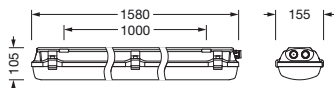

IP 66 IK 10  

Bestückung: LED
Gew. (kg): 3,6
GTIN (EAN): 4058352933640

Bestell-Nr.: 51FXB27P4B0A | **GTIN (EAN):** 4058352933640

Technische Detailbeschreibung: MonEx,diff,13730lm840,0/1,5x2.5²,PC

Kenndaten

Bestückung:

- Leuchtmittel: mit LED
- Bemessungslichtstrom: 13730lm
- Lichtausbeute: 145lm/W
- Farbtemperatur: 4000K
- Farbwiedergabeindex: CRI > 80
- Lichtfarbe: 840
- SDCM (Standard Deviation of Colour Matching): MacAdam ≤ 3 SDCM (initial)
- Bemessungsleistung: 95W

Abmessung, Gewicht

- Länge: 1580mm
- Breite: 155mm
- Höhe: 105mm
- Befestigungsabstand: 1000mm
- Gewicht: 3,6kg

Lebensdauer

- Bemessungslebensdauer: 70000h (L80/B10) bei UT = 25°C

Bestell-Nr.: 51FXB27P4B0A | **GTIN (EAN):** 4058352933640