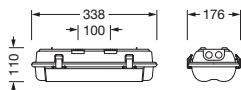

Bestell-Nr.: 51FXC2DA620A | **GTIN (EAN):** 4058352934050

Produktbeschreibung: MonEx,diff,2540lm865,DA2,7x2.5²,PC

Monsun® Ex, Feuchtraumleuchte, primäre lichttechn. Abdeckung: Abdeckung, aus PC, UV-stabilisiert, opal, Lichtaustritt: direkt strahlend, primäre Lichtcharakteristik: symmetrisch, Montageart: Anbau, LED, Bemessungslichtstrom: 2.540lm, Lichtausbeute: 127lm/W, Lichtfarbe: 865, Farbtemperatur: 6500K, Vorschaltgerät: EVG-DALI, mit Klemme, 5polig, max. 2,5mm², Durchverdrahtung: 7x 2,5mm², Netzanschluss: 220..240V, AC, 50/60Hz, Bemessungsleistung: 20W, Gehäuse, aus PC, lichtgrau (RAL 7035), inkl. 1x Ex Kabelverschraubung M20 für Kabeldurchmesser 7..12mm mit Dichtung, inkl. 3x ex Verschlusschraube M20 mit Dichtung, Länge: 338mm, Breite: 176mm, Höhe: 110mm, Abdeckwannen-Verschluss, aus Edelstahl, Schutzart (gesamt): IP66, Schutzklasse (gesamt): SK I (Schutzerdung), Prüfzeichen: CE, Explosionsklasse: Zone 2,22 II 3G Ex nR IIC T6 GC, II3D Ex tc IIIC T65°C Dc, Schlagfestigkeit: IK10, zul. Betriebsumgebungstemperatur: -20..+40°C, LABS-Konformität geprüft gemäß VDMA 24364:2018-05, Kontaktieren Sie ihren Verkaufsberater, bevor Sie die Leuchten in Anwendungen mit unklarer chemischer Belastung, großen Temperaturschwankungen oder kondensatbildender Luftfeuchtigkeit einsetzen, Verpackungseinheit: 1 Stück

IP 66 IK 10

Bestückung: LED
Gew. (kg): 1,2
GTIN (EAN): 4058352934050