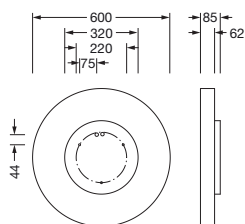

Bestell-Nr.: 51MR36FM8321W | **GTIN (EAN):** 4058352829905

Produktbeschreibung: Round21M,Opal,dir,7700lm830,ML,ws

Round 21 M, Wand- und Deckenleuchte, primäre lichttechn. Abdeckung: Abdeckung, aus PMMA, opal, Lichtaustritt: direkt strahlend, primäre Lichtcharakteristik: symmetrisch, Montageart: Anbau, abgehängte Montage, LED, Bemessungslichtstrom: 7.700lm, Lichtausbeute: 127lm/W, Lichtfarbe: 830, Farbtemperatur: 3000K, mit Klemme, 3polig, Netzanschluss: 230V, AC, 50/60Hz, Bemessungsleistung: 61W, Gehäuse, aus Aluminium, lackiert, weiß, Durchmesser: 600mm, Höhe: 62mm, Schutzart (gesamt): IP40, Schutzklasse (gesamt): SK I (Schutzerdung), Prüfzeichen: CE, Schlagfestigkeit: IK04, zul. Betriebsumgebungstemperatur: -10..+35°C, Verpackungseinheit: 1 Stück

IP 40  

Bestückung: LED
Gew. (kg): 5,3
GTIN (EAN): 4058352829905

Bei der Ausführungsplanung zur Elektroinstallation ist zwingend die Montageanleitung zu beachten (zu finden unter www.siteco.com)

Toleranzen bezogen auf thermische, elektrische und photometrische Daten entsprechend IEC 62722

Elektrischer Anschluss

- Anschluss: Klemme, 3polig
- Nennspannung: 230V, 50/60Hz, AC

Abmessung, Gewicht

- Durchmesser: 600mm
- Höhe: 62mm
- Gewicht: 5,3kg

Bestell-Nr.: 51MR36FM8321W | **GTIN (EAN):** 4058352829905

Maße: Round21M,Opal,dir,7700lm830,ML,ws