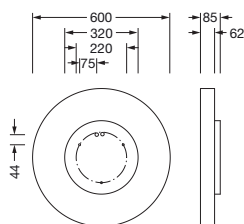

**Bestell-Nr.:** 51MR36GM8321W | **GTIN (EAN):** 4058352881705

**Produktbeschreibung:** Round21M,Opal,dir/ind,8600lm830,ML,ws

Round 21 M, Wand- und Deckenleuchte, primäre lichttechn. Abdeckung: Abdeckung, aus PMMA, opal, Lichtaustritt: direkt/indirekt strahlend, primäre Lichtcharakteristik: symmetrisch, Montageart: abgehängte Montage, Anbau, LED, Bemessungslichtstrom: 8.600lm, Lichtausbeute: 138lm/W, Lichtfarbe: 830, Farbtemperatur: 3000K, Vorschaltgerät: EIN/AUS Multilumen, mit Klemme, 3polig, Netzanschluss: 230V, AC, 50/60Hz, Bemessungsleistung: 62,3W, Gehäuse, aus Aluminium, lackiert, weiß, Durchmesser: 600mm, Höhe: 62mm, Schutzart (gesamt): IP40, Schutzklasse (gesamt): SK I (Schutzerdung), Prüfzeichen: CE, Schlagfestigkeit: IK04, zul. Betriebsumgebungstemperatur: -10..+35°C, Verpackungseinheit: 1 Stück

IP 40  

Bestückung: LED  
 Gew. (kg): 5,8  
 GTIN (EAN): 4058352881705

**Bestell-Nr.:** 51MR36GM8321W | **GTIN (EAN):** 4058352881705

**Technische Detailbeschreibung:** Round21M,Opal,dir/ind,8600lm830,ML,ws

#### Abmessung, Gewicht

- Durchmesser: 600mm
- Höhe: 62mm
- Gewicht: 5,8kg

#### Lebensdauer

- Bemessungslebensdauer: 50000h (L80/B20) bei UT = 25°C

**Bestell-Nr.:** 51MR36GM8321W | **GTIN (EAN):** 4058352881705

**Maße:** Round21M,Opal,dir/ind,8600lm830,ML,ws