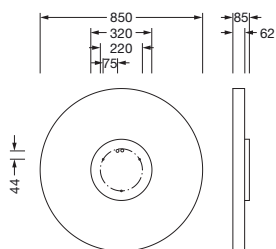

**Bestell-Nr.:** 51MR38FD0321S | **GTIN (EAN):** 4058352881781

**Produktbeschreibung:** Round21L,Opal,dir,12490lm830,DA2,si

Round 21 L, Wand- und Deckenleuchte, primäre lichttechn. Abdeckung: Abdeckung, aus PMMA, opal, Lichtaustritt: direkt strahlend, primäre Lichtcharakteristik: symmetrisch, Montageart: abgehängte Montage, Anbau, LED, Bemessungslichtstrom: 12.490lm, Lichtausbeute: 127lm/W, Lichtfarbe: 830, Farbtemperatur: 3000K, mit Klemme, 5polig, Netzanschluss: 230V, AC, 50/60Hz, Bemessungsleistung: 98W, Gehäuse, aus Aluminium, lackiert, silber, Durchmesser: 850mm, Höhe: 62mm, Schutzart (gesamt): IP40, Schutzklasse (gesamt): SK I (Schutzerdung), Prüfzeichen: CE, Schlagfestigkeit: IK04, zul. Betriebsumgebungstemperatur: -10..+35°C, Verpackungseinheit: 1 Stück

IP 40  

Bestückung: LED  
 Gew. (kg): 9,8  
 GTIN (EAN): 4058352881781

**Bestell-Nr.:** 51MR38FD0321S | **GTIN (EAN):** 4058352881781

**Technische Detailbeschreibung:** Round21L,Opal,dir,12490lm830,DA2,si

#### Abmessung, Gewicht

- Durchmesser: 850mm
- Höhe: 62mm
- Gewicht: 9,8kg

Bestell-Nr.: 51MR38FD0321S | GTIN (EAN): 4058352881781

Maße: Round21L,Opal,dir,12490lm830,DA2,si