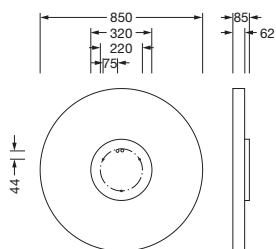

Bestell-Nr.: 51MR38FD0421B | **GTIN (EAN):** 4058352829998

Produktbeschreibung: Round21L,Opal,dir,13080lm840,DA2,sw

Round 21 L, Wand- und Deckenleuchte, primäre lichttechn. Abdeckung: Abdeckung, aus PMMA, opal, Lichtaustritt: direkt strahlend, primäre Lichtcharakteristik: symmetrisch, Montageart: abgehängte Montage, Anbau, LED, Bemessungslichtstrom: 13.080lm, Lichtausbeute: 146lm/W, Lichtfarbe: 840, Farbtemperatur: 4000K, Vorschaltgerät: DALI 2, mit Klemme, 5polig, Netzanschluss: 230V, AC, 50/60Hz, Bemessungsleistung: 97W, Gehäuse, aus Aluminium, lackiert, schwarz, Durchmesser: 850mm, Höhe: 62mm, Schutzart (gesamt): IP40, Schutzklasse (gesamt): SK I (Schutzerdung), Prüfzeichen: CE, Schlagfestigkeit: IK04, zul. Betriebsumgebungstemperatur: -10..+35°C, Verpackungseinheit: 1 Stück

IP 40  

Bestückung: LED
 Gew. (kg): 9,8
 GTIN (EAN): 4058352829998

Bestell-Nr.: 51MR38FD0421B | **GTIN (EAN):** 4058352829998

Technische Detailbeschreibung: Round21L,Opal,dir,13080lm840,DA2,sw

Kenndaten

- Produkttyp: Wand- und Deckenleuchte
- Produktname: Round 21 L
- Bestell-Nr.: 51MR38FD0421B

Bestückung:

- Leuchtmittel: mit LED
- Bemessungslichtstrom: 13080lm
- Lichtausbeute: 146lm/W
- Farbtemperatur: 4000K
- Farbwiedergabeindex: CRI > 80
- Lichtfarbe: 840
- SDCM (Standard Deviation of Colour Matching): MacAdam ≤ 3 SDCM (initial)
- Bemessungsleistung: 97W

Elektrischer Anschluss

- Anschluss: Klemme, 5polig
- Nennspannung: 230V, 50/60Hz, AC

Abmessung, Gewicht

- Durchmesser: 850mm
- Höhe: 62mm
- Gewicht: 9,8kg

Lebensdauer

- Bemessungslebensdauer: 50000h (L80/B20) bei UT = 25°C