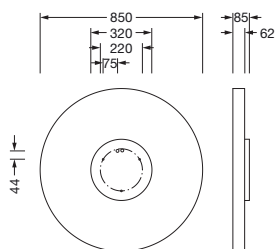

Bestell-Nr.: 51MR38FD0421S | **GTIN (EAN):** 4058352881798

Produktbeschreibung: Round21L,Opal,dir,13080lm840,DA2,si

Round 21 L, Wand- und Deckenleuchte, primäre lichttechn. Abdeckung: Abdeckung, aus PMMA, opal, Lichtaustritt: direkt strahlend, primäre Lichtcharakteristik: symmetrisch, Montageart: abgehängte Montage, Anbau, LED, Bemessungslichtstrom: 13.080lm, Lichtausbeute: 146lm/W, Lichtfarbe: 840, Farbtemperatur: 4000K, Vorschaltgerät: DALI 2, mit Klemme, 5polig, Netzanschluss: 230V, AC, 50/60Hz, Bemessungsleistung: 97W, Gehäuse, aus Aluminium, lackiert, silber, Durchmesser: 850mm, Höhe: 62mm, Schutzart (gesamt): IP40, Schutzklasse (gesamt): SK I (Schutzerdung), Prüfzeichen: CE, Schlagfestigkeit: IK04, zul. Betriebsumgebungstemperatur: -10..+35°C, Verpackungseinheit: 1 Stück

IP 40  

Bestückung: LED
 Gew. (kg): 9,8
 GTIN (EAN): 4058352881798

Bestell-Nr.: 51MR38FD0421S | GTIN (EAN): 4058352881798

Technische Detailbeschreibung: Round21L,Opal,dir,13080lm840,DA2,si

Kenndaten

- Produkttyp: Wand- und Deckenleuchte
- Produktname: Round 21 L
- Bestell-Nr.: 51MR38FD0421S

Bestückung:

- Leuchtmittel: mit LED
- Bemessungslichtstrom: 13080lm
- Lichtausbeute: 146lm/W
- Farbtemperatur: 4000K
- Farbwiedergabeindex: CRI > 80
- Lichtfarbe: 840
- SDCM (Standard Deviation of Colour Matching): MacAdam ≤ 3 SDCM (initial)
- Bemessungsleistung: 97W

Elektrischer Anschluss

- Anschluss: Klemme, 5polig
- Nennspannung: 230V, 50/60Hz, AC

Abmessung, Gewicht

- Durchmesser: 850mm
- Höhe: 62mm
- Gewicht: 9,8kg

Lebensdauer

- Bemessungslebensdauer: 50000h (L80/B20) bei UT = 25°C