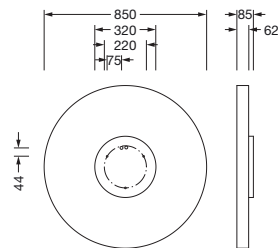

Bestell-Nr.: 51MR38FD0421W | **GTIN (EAN):** 4058352830000

Produktbeschreibung: Round21L,Opal,dir,13080lm840,DA2,ws

Round 21 L, Wand- und Deckenleuchte, primäre lichttechn. Abdeckung: Abdeckung, aus PMMA, opal, Lichtaustritt: direkt strahlend, primäre Lichtcharakteristik: symmetrisch, Montageart: abgehängte Montage, Anbau, LED, Bemessungslichtstrom: 13.080lm, Lichtausbeute: 146lm/W, Lichtfarbe: 840, Farbtemperatur: 4000K, Vorschaltgerät: DALI 2, mit Klemme, 5polig, Netzanschluss: 230V, AC, 50/60Hz, Bemessungsleistung: 97W, Gehäuse, aus Aluminium, lackiert, weiß, Durchmesser: 850mm, Höhe: 62mm, Schutzart (gesamt): IP40, Schutzklasse (gesamt): SK I (Schutzerdung), Prüfzeichen: CE, Schlagfestigkeit: IK04, zul. Betriebsumgebungstemperatur: -10..+35°C, Verpackungseinheit: 1 Stück

IP 40  

Bestückung: LED
 Gew. (kg): 9,8
 GTIN (EAN): 4058352830000

Bestell-Nr.: 51MR38FD0421W | **GTIN (EAN):** 4058352830000

Technische Detailbeschreibung: Round21L,Opal,dir,13080lm840,DA2,ws

Kenndaten

- Produkttyp: Wand- und Deckenleuchte
- Produktname: Round 21 L
- Bestell-Nr.: 51MR38FD0421W

Bestückung:

- Leuchtmittel: mit LED
- Bemessungslichtstrom: 13080lm
- Lichtausbeute: 146lm/W
- Farbtemperatur: 4000K
- Farbwiedergabeindex: CRI > 80
- Lichtfarbe: 840
- SDCM (Standard Deviation of Colour Matching): MacAdam ≤ 3 SDCM (initial)
- Bemessungsleistung: 97W

Elektrischer Anschluss

- Anschluss: Klemme, 5polig
- Nennspannung: 230V, 50/60Hz, AC

Abmessung, Gewicht

- Durchmesser: 850mm
- Höhe: 62mm
- Gewicht: 9,8kg

Lebensdauer

- Bemessungslebensdauer: 50000h (L80/B20) bei UT = 25°C