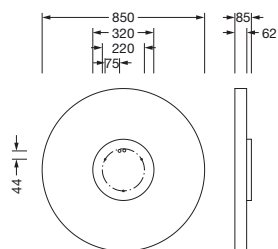

**Bestell-Nr.:** 51MR38ND0421W | **GTIN (EAN):** 4058352830048

**Produktbeschreibung:** Round21L,Prism,dir/ind,12230lm840,DA2,ws

Round 21 L, Wand- und Deckenleuchte, primäre lichttechn. Abdeckung: mikroprismatische Abdeckung, aus PMMA, klar, BAP65 ( $L \leq 3000 \text{cd/m}^2$ ), Lichtaustritt: direkt/indirekt strahlend, primäre Lichtcharakteristik: symmetrisch, Montageart: abgehängte Montage, Anbau, LED, Bemessungslichtstrom: 12.230lm, Lichtausbeute: 139lm/W, Lichtfarbe: 840, Farbtemperatur: 4000K, Vorschaltgerät: DALI 2, mit Klemme, 5polig, Netzanschluss: 230V, AC, 50/60Hz, Bemessungsleistung: 88W, Gehäuse, aus Aluminium, lackiert, weiß, Durchmesser: 850mm, Höhe: 62mm, Schutzart (gesamt): IP40, Schutzklasse (gesamt): SK I (Schutzerdung), Prüfzeichen: CE, Schlagfestigkeit: IK04, zul. Betriebsumgebungstemperatur:  $-10..+35^\circ\text{C}$ , Verpackungseinheit: 1 Stück

IP 40  

Bestückung: LED  
Gew. (kg): 10,6  
GTIN (EAN): 4058352830048

**Bestell-Nr.:** 51MR38ND0421W | **GTIN (EAN):** 4058352830048

**Technische Detailbeschreibung:** Round21L,Prism,dir/ind,12230lm840,DA2,ws

#### Abmessung, Gewicht

- Durchmesser: 850mm
- Höhe: 62mm
- Gewicht: 10,6kg