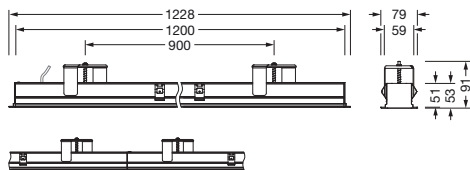

IP 20  

Bestückung: LED
 Gew. (kg): 3,2
 GTIN (EAN): 4058352907221

Bei der Ausführungsplanung zur Elektroinstallation ist zwingend die Montageanleitung zu beachten (zu finden unter www.siteco.com)

Toleranzen bezogen auf thermische, elektrische und photometrische Daten entsprechend IEC 62722

- Anschluss: Klemme, 3+2polig, max. 2,5mm²
- Nennspannung: 220..240V, 50/60Hz, AC

Abmessung, Gewicht

- Länge: 1228mm
- Breite: 79mm
- Höhe: 53mm
- Gewicht: 3,2kg

Lebensdauer

- Bemessungslebensdauer: 70000h (L80/B50) bei UT = 25°C, 50000h (L85/B50) bei UT = 25°C