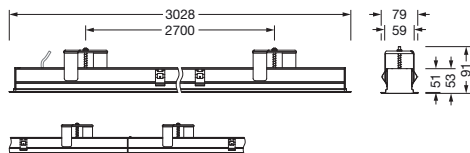

Bestückung: LED  
 Gew. (kg): 6,0  
 GTIN (EAN): 4058352907306

Bei der Ausführungsplanung zur Elektroinstallation ist zwingend die Montageanleitung zu beachten (zu finden unter [www.siteco.com](http://www.siteco.com))

#### Abmessung, Gewicht

- Länge: 3028mm
- Breite: 79mm
- Höhe: 53mm
- Gewicht: 6,0kg