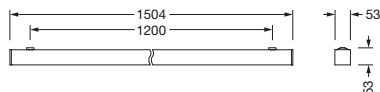

Bestell-Nr.: 51MX22DB35SB | **GTIN (EAN):** 4058352896211

Produktbeschreibung: Sil21,ELD-Lsw,5400lm830,DA2,L1504,si,An

Silica® 21, Office-Leuchte, primäre Lichtlenkung mit Darklight-Reflektor, aus PMMA, schwarz, BAP65 ($L \leq 3000 \text{cd/m}^2$), Lichtaustritt: direkt strahlend, primäre Lichtcharakteristik: symmetrisch, Montageart: Anbau, LED, Bemessungslichtstrom: 5.400lm, Lichtausbeute: 157lm/W, Lichtfarbe: 830, Farbtemperatur: 3000K, mit Klemme, 3+2polig, max. 2,5mm², Netzanschluss: 220..240V, AC, 50/60Hz, Bemessungsleistung: 34,3W, Leuchtengehäuse, aus Aluminium, weißaluminium (RAL 9006), Länge: 1.504mm, Breite: 53mm, Höhe: 53mm, Schutzart (gesamt): IP20, Schutzklasse (gesamt): SK I (Schutzerdung), Prüfzeichen: CE, zul. Betriebsumgebungstemperatur: 0..+35°C, Norm: EN 50419, Verpackungseinheit: 1 Stück

IP 20

Bestückung: LED
Gew. (kg): 3,5
GTIN (EAN): 4058352896211