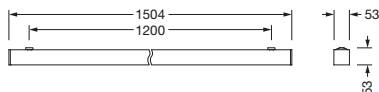

Bestell-Nr.: 51MX24DB35SB | **GTIN (EAN):** 4058352905388

Produktbeschreibung: Sil21,ELD-Lsw,5400lm830,DA2,L1504,si,An

Silica® 21, Office-Leuchte, primäre Lichtlenkung mit Darklight-Reflektor, aus PMMA, schwarz, BAP65 ($L \leq 3000 \text{cd/m}^2$), Lichtaustritt: direkt strahlend, primäre Lichtcharakteristik: asymmetrisch, Montageart: Anbau, LED, Bemessungslichtstrom: 5.400lm, Lichtausbeute: 134lm/W, Lichtfarbe: 830, Farbtemperatur: 3000K, mit Klemme, 3+2polig, max. 2,5mm², Netzanschluss: 220..240V, AC, 50/60Hz, Bemessungsleistung: 40,3W, Leuchtengehäuse, aus Aluminium, weißaluminium (RAL 9006), Länge: 1.504mm, Breite: 53mm, Höhe: 53mm, Schutzart (gesamt): IP20, Schutzklasse (gesamt): SK I (Schutzerdung), Prüfzeichen: CE, zul. Betriebsumgebungstemperatur: 0..+35°C, Norm: EN 50419, Verpackungseinheit: 1 Stück

IP 20

Bestückung: LED
Gew. (kg): 3,5
GTIN (EAN): 4058352905388