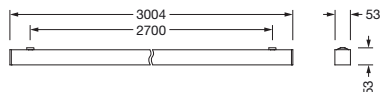

Bestell-Nr.: 51MX24DC3ASB | **GTIN (EAN):** 4058352905494

Produktbeschreibung: Sil21,ELD-Lsw,10800lm830,DA2,L3004,si,An

Silica® 21, Office-Leuchte, primäre Lichtlenkung mit Darklight-Reflektor, aus PMMA, schwarz, BAP65 ($L \leq 3000 \text{cd/m}^2$), Lichtaustritt: direkt strahlend, primäre Lichtcharakteristik: asymmetrisch, Montageart: Anbau, LED, Bemessungslichtstrom: 10.800lm, Lichtausbeute: 137lm/W, Lichtfarbe: 830, Farbtemperatur: 3000K, mit Klemme, 3+2polig, max. 2,5mm², Netzanschluss: 220..240V, AC, 50/60Hz, Bemessungsleistung: 79W, Leuchtengehäuse, aus Aluminium, weißaluminium (RAL 9006), Länge: 3.004mm, Breite: 53mm, Höhe: 53mm, Schutzart (gesamt): IP20, Schutzklasse (gesamt): SK I (Schutzerdung), Prüfzeichen: CE, zul. Betriebsumgebungstemperatur: 0..+35°C, Norm: EN 50419, Verpackungseinheit: 1 Stück

IP 20

Bestückung: LED
Gew. (kg): 5,5
GTIN (EAN): 4058352905494