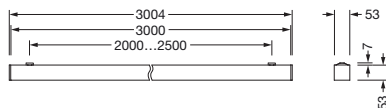

Bestell-Nr.: 51MX24DC3AWB | **GTIN (EAN):** 4058352905517

Produktbeschreibung: Sil21,ELD-Lsw,10800lm830,DA2,L3004,ws,An

Silica® 21, Office-Leuchte, primäre Lichtlenkung mit Darklight-Reflektor, aus PMMA, schwarz, BAP65 ($L \leq 3000 \text{cd/m}^2$), Lichtaustritt: direkt strahlend, primäre Lichtcharakteristik: asymmetrisch, Montageart: Anbau, LED, Bemessungslichtstrom: 10.800lm, Lichtausbeute: 137lm/W, Lichtfarbe: 830, Farbtemperatur: 3000K, Vorschaltgerät: DALI 2, mit Klemme, 3+2polig, max. 2,5mm², Netzanschluss: 220..240V, AC, 50/60Hz, Bemessungsleistung: 79W, Leuchtengehäuse, aus Aluminium, verkehrsweiß (RAL 9016), Länge: 3.004mm, Breite: 53mm, Höhe: 53mm, Schutzart (gesamt): IP20, Schutzklasse (gesamt): SK I (Schutzerdung), Prüfzeichen: CE, zul. Betriebsumgebungstemperatur: 0..+35°C, Norm: EN 50419, Verpackungseinheit: 1 Stück

IP 20

Bestückung: LED
Gew. (kg): 5,5
GTIN (EAN): 4058352905517