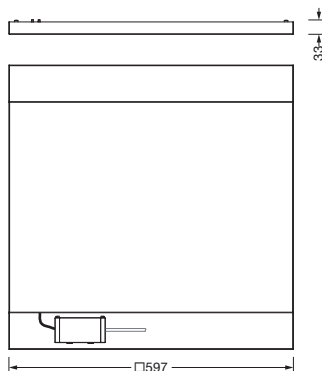

Bestell-Nr.: 51MX6KDS34W | **GTIN (EAN):** 4058352988824

Produktbeschreibung: Sil21sq,ELD-Lsw,4600lm830,DA2,M600,ws,EI

Silica® 21 Square, Office-Leuchte, primäre Lichtlenkung mit Linse, aus PMMA, primäre Entblendung mit Reflektor, aus PC, schwarz, BAP65 ($L \leq 3000 \text{cd/m}^2$), Lichtaustritt: direkt strahlend, primäre Lichtcharakteristik: symmetrisch, Montageart: Einlegemontage, LED, Bemessungslichtstrom: 4.600lm, Lichtausbeute: 144lm/W, Lichtfarbe: 830, Farbtemperatur: 3000K, mit Klemme, 5polig, Netzanschluss: 220..240V, AC, 50/60Hz, Bemessungsleistung: 31,9W, Leuchtengehäuse, aus Stahlblech, lackiert, verkehrsweiß (RAL 9016), Modul: M600, Länge: 597mm, Breite: 597mm, Höhe: 33mm, Schutzart (gesamt): IP20, Schutzklasse (gesamt): SK I (Schutzerdung), Prüfzeichen: CE, zul. Betriebsumgebungstemperatur: -20..+40°C, Norm: EN 50419, Verpackungseinheit: 1 Stück

IP 20  

Bestückung: LED
Gew. (kg): 4,5
GTIN (EAN): 4058352988824

Bestell-Nr.: 51MX6KDS34W | **GTIN (EAN):** 4058352988824

Technische Detailbeschreibung: Sil21sq,ELD-Lsw,4600lm830,DA2,M600,ws,EI

Kenndaten

- Produkttyp: Office-Leuchte
- Produktname: Silica® 21 Square
- Bestell-Nr.: 51MX6KDS34W

Material, Farbe

- Leuchtgehäuse: Stahlblech, lackiert, verkehrsweiß (RAL 9016)
- Farbangabe: verkehrsweiß (RAL 9016)

Montage

- Montageart, Montageort: Einlegemontage, in der Decke
- Anordnung: Einzelanordnung

Elektrischer Anschluss

- Anschluss: Klemme, 5polig
- Nennspannung: 220..240V, 50/60Hz, AC

Abmessung, Gewicht

- Länge: 597mm
- Breite: 597mm
- Höhe: 33mm
- Gewicht: 4,5kg

Lebensdauer

- Bemessungslebensdauer: 70000h (L85/B50) bei UT = 25°C