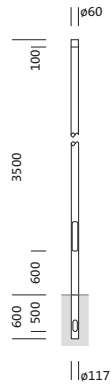

Bestell-Nr.: 5NY231635KM08 | **GTIN (EAN):** 4039806381170

Produktbeschreibung: Mast,kon.rd,St,pulv,DB702S,3.5m,Ø60

Mast, Mast, konisch rund, aus Stahl, pulverbeschichtet, SITECO eisenglimmer (DB 702S), Höhe: 3,5m, Zopfmaß: 60mm (Aufsatz), Erdstück: h= 600mm / Ø= 117mm, Norm: DIN EN 40, Verpackungseinheit: 1 Stück

Gew. (kg): 26,0
GTIN (EAN): 4039806381170

Bestell-Nr.: 5NY231635KM08 | **GTIN (EAN):** 4039806381170

Technische Detailbeschreibung: Mast,kon.rd,St,pulv,DB702S,3.5m,Ø60

Kenndaten

- Produkttyp: Mast
- Produktname: Mast
- Bestell-Nr.: 5NY231635KM08

Zertifikate, Standards

- Norm: DIN EN 40

Material, Farbe

- Mast: Stahl, pulverbeschichtet, SITECO eisenglimmer (DB 702S), konisch rund

Abmessung, Gewicht

- Höhe: 3,5m
- Gewicht: 26,0kg
- Mastzopf: Zopfmaß: 60mm
- Erdstück: h= 600mm / Ø= 117mm

Bestell-Nr.: 5NY231635KM08 | **GTIN (EAN):** 4039806381170

Maße: Mast,kon.rd,St,pulv,DB702S,3.5m,Ø60