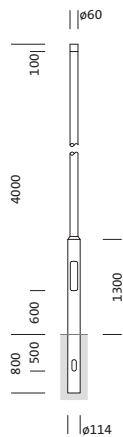

Bestell-Nr.: 5NY231640AM08 | **GTIN (EAN):** 4039806381217

Produktbeschreibung: Mast,zyl.abges,St,pulv,DB702S,4m,Ø60

Mast, Mast, zylindrisch abgesetzt, aus Stahl, pulverbeschichtet, Siteco® eisenglimmer (DB 702S), Höhe: 4,0m, Zopfmaß: 60mm (Aufsatz), Erdstück: h= 800mm / Ø= 114mm, Norm: DIN EN 40, Verpackungseinheit: 1 Stück

Gew. (kg): 28,0
GTIN (EAN): 4039806381217

Bestell-Nr.: 5NY231640AM08 | **GTIN (EAN):** 4039806381217

Technische Detailbeschreibung: Mast,zyl.abges,St,pulv,DB702S,4m,Ø60

Kenndaten

- Produkttyp: Mast
- Produktname: Mast
- Bestell-Nr.: 5NY231640AM08

Zertifikate, Standards

- Norm: DIN EN 40

Material, Farbe

- Mast: Stahl, pulverbeschichtet, Siteco® eisenglimmer (DB 702S), zylindrisch abgesetzt
- Farbangabe: Siteco® eisenglimmer (DB 702S)

Abmessung, Gewicht

- Höhe: 4,0m
- Gewicht: 28,0kg
- Mastzopf: Zopfmaß: 60mm
- Erdstück: h= 800mm / Ø= 114mm

Bestell-Nr.: 5NY231640AM08 | **GTIN (EAN):** 4039806381217

Maße: Mast,zyl.abges,St,pulv,DB702S,4m,Ø60