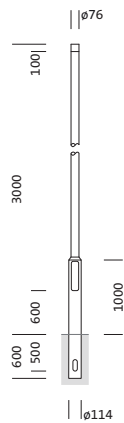

**Bestell-Nr.:** 5NY231730AM08 | **GTIN (EAN):** 4039806381507

**Produktbeschreibung:** Mast,zyl.abges,St,pulv,DB702S,3m,Ø76

Mast, Mast, zylindrisch abgesetzt, aus Stahl, pulverbeschichtet, SITECO eisenglimmer (DB 702S), Höhe: 3m, Zopfmaß: 76mm (Aufsatz), Erdstück: h= 600mm / Ø= 114mm, Norm: DIN EN 40, Verpackungseinheit: 1 Stück

Gew. (kg): 23,0  
GTIN (EAN): 4039806381507

**Bestell-Nr.:** 5NY231730AM08 | **GTIN (EAN):** 4039806381507

**Technische Detailbeschreibung:** Mast,zyl.abges,St,pulv,DB702S,3m,Ø76

#### Kenndaten

- Produkttyp: Mast
- Produktname: Mast
- Bestell-Nr.: 5NY231730AM08

#### Abmessung, Gewicht

- Höhe: 3m
- Gewicht: 23,0kg
- Mastzopf: Zopfmaß: 76mm
- Erdstück: h= 600mm / Ø= 114mm

Bestell-Nr.: 5NY231730AM08 | GTIN (EAN): 4039806381507

Maße: Mast,zyl.abges,St,pulv,DB702S,3m,Ø76