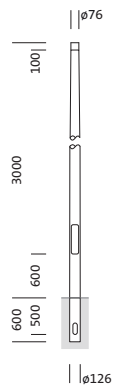

Bestell-Nr.: 5NY231730KM08 | **GTIN (EAN):** 4039806381545

Produktbeschreibung: Mast,kon.rd,St,pulv,DB702S,3m,Ø76

Mast, Mast, konisch rund, aus Stahl, pulverbeschichtet, SITECO eisenglimmer (DB 702S), Höhe: 3m, Zopfmaß: 76mm (Aufsatz), Erdstück: h= 600mm / Ø= 126mm, Norm: DIN EN 40, Verpackungseinheit: 1 Stück

Gew. (kg): 18,8
GTIN (EAN): 4039806381545

Bestell-Nr.: 5NY231730KM08 | **GTIN (EAN):** 4039806381545

Technische Detailbeschreibung: Mast,kon.rd,St,pulv,DB702S,3m,Ø76

Kenndaten

- Produkttyp: Mast
- Produktname: Mast
- Bestell-Nr.: 5NY231730KM08

Zertifikate, Standards

- Norm: DIN EN 40

Material, Farbe

- Mast: Stahl, pulverbeschichtet, SITECO eisenglimmer (DB 702S), konisch rund

Abmessung, Gewicht

- Höhe: 3m
- Gewicht: 18,8kg
- Mastzopf: Zopfmaß: 76mm
- Erdstück: h= 600mm / Ø= 126mm

Bestell-Nr.: 5NY231730KM08 | GTIN (EAN): 4039806381545

Maße: Mast,kon.rd,St,pulv,DB702S,3m,Ø76