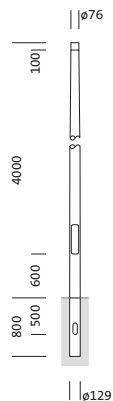

Bestell-Nr.: 5NY231740KM00 | GTIN (EAN): 4039806381781

Produktbeschreibung: Mast, kon. rd, St, verz, 4m, Ø76

Mast, Mast, konisch rund, aus Stahl, verzinkt, Höhe: 4,0m, Zopfmaß: 76mm (Aufsatz), Erdstück: h= 800mm / Ø= 129mm, Norm: DIN EN 40, Verpackungseinheit: 1 Stück

Gew. (kg): 27,0
GTIN (EAN): 4039806381781

Bestell-Nr.: 5NY231740KM00 | **GTIN (EAN):** 4039806381781

Technische Detailbeschreibung: Mast,kon.rd,St,verz,4m,Ø76

Kenndaten

- Produkttyp: Mast
- Produktname: Mast
- Bestell-Nr.: 5NY231740KM00

Zertifikate, Standards

- Norm: DIN EN 40

Material, Farbe

- Mast: Stahl, verzinkt, konisch rund

Abmessung, Gewicht

- Höhe: 4,0m
- Gewicht: 27,0kg
- Mastzopf: Zopfmaß: 76mm
- Erdstück: h= 800mm / Ø= 129mm

Bestell-Nr.: 5NY231740KM00 | GTIN (EAN): 4039806381781

Maße: Mast, kon. rd, St, verz, 4m, Ø76