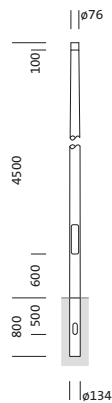

Bei der Ausführungsplanung zur Elektroinstallation ist zwingend die Montageanleitung zu beachten (zu finden unter www.siteco.com)
Toleranzen bezogen auf thermische, elektrische und photometrische Daten entsprechend IEC 62722
Stand 23.12.2023 - Änderungen und Irrtümer vorbehalten - Vergewissern Sie sich, dass Sie immer den neuesten Stand verwenden -