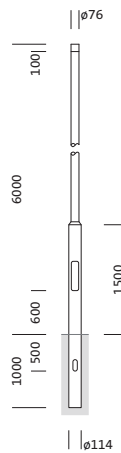

**Bestell-Nr.:** 5NY231760AM08 | **GTIN (EAN):** 4039806382306

**Produktbeschreibung:** Mast,zyl.abges,St,pulv,DB702S,6m,Ø76

Mast, Mast, zylindrisch abgesetzt, aus Stahl, pulverbeschichtet, Siteco® eisenglimmer (DB 702S), Höhe: 6,0m, Zopfmaß: 76mm (Aufsatz), Erdstück: h=1000mm / Ø= 114mm, Norm: DIN EN 40, Verpackungseinheit: 1 Stück

Gew. (kg): 48,0  
GTIN (EAN): 4039806382306

**Bestell-Nr.:** 5NY231760AM08 | **GTIN (EAN):** 4039806382306

**Technische Detailbeschreibung:** Mast,zyl.abges,St,pulv,DB702S,6m,Ø76

#### Kenndaten

- Produkttyp: Mast
- Produktname: Mast
- Bestell-Nr.: 5NY231760AM08

#### Abmessung, Gewicht

- Höhe: 6,0m
- Gewicht: 48,0kg
- Mastzopf: Zopfmaß: 76mm
- Erdstück: h= 1000mm / Ø= 114mm

Bestell-Nr.: 5NY231760AM08 | GTIN (EAN): 4039806382306

Maße: Mast,zyl.abges,St,pulv,DB702S,6m,Ø76