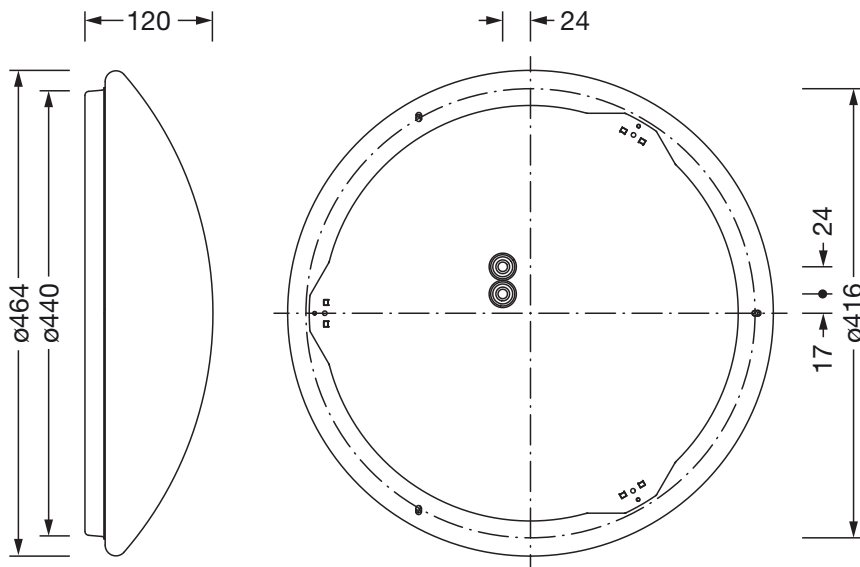

#### Abmessung, Gewicht

- Durchmesser: 464mm
- Höhe: 120mm
- Gewicht: 1,7kg

#### Lebensdauer

- Bemessungslebensdauer: 50000h (L80/B10) bei UT = 25°C

Bestell-Nr.: 5PJA210001A | GTIN (EAN): 4058352955161

Maße: Round31B,4700lm830,ML,Ø464

Bei der Ausführungsplanung zur Elektroinstallation ist zwingend die Montageanleitung zu beachten (zu finden unter [www.siteco.com](http://www.siteco.com))  
Toleranzen bezogen auf thermische, elektrische und photometrische Daten entsprechend IEC 62722  
Stand 27.01.2024 - Änderungen und Irrtümer vorbehalten - Vergewissern Sie sich, dass Sie immer den neuesten Stand verwenden -