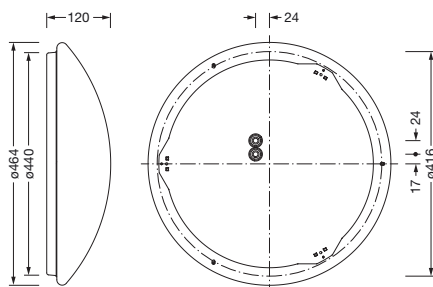

**Bestell-Nr.:** 5PJA210001A | **GTIN (EAN):** 4058352955161

**Produktbeschreibung:** Round31B,4700lm830,ML,Ø464

Round 31 B, Wand- und Deckenleuchte, primäre lichttechn. Abdeckung: Abdeckwanne, aus PMMA, Lichtaustritt: direkt strahlend, primäre Lichtcharakteristik: symmetrisch, Montageart: Anbau, LED, Bemessungslichtstrom: 4.700lm, Lichtausbeute: 121lm/W, Lichtfarbe: 830, Farbtemperatur: 3000K, mit Klemme, 3polig, max. 2,5mm<sup>2</sup>, Netzanschluss: 230V, AC, 50/60Hz, Bemessungsleistung: 39W, Leuchtgehäuse, rund, aus Stahl, weiß, Durchmesser: 464mm, Höhe: 120mm, Schutzart (gesamt): IP40, Schutzklasse (gesamt): SK I (Schutzerdung), Prüfzeichen: CE, Schlagfestigkeit: IK02, zul. Betriebsumgebungstemperatur: -20...+25°C, Verpackungseinheit: 1 Stück

IP 40  

Bestückung: LED  
 Gew. (kg): 1,7  
 GTIN (EAN): 4058352955161

Bestell-Nr.: 5PJA210001A | GTIN (EAN): 4058352955161

Technische Detailbeschreibung: Round31B,4700lm830,ML,Ø464

#### Abmessung, Gewicht

- Durchmesser: 464mm
- Höhe: 120mm
- Gewicht: 1,7kg